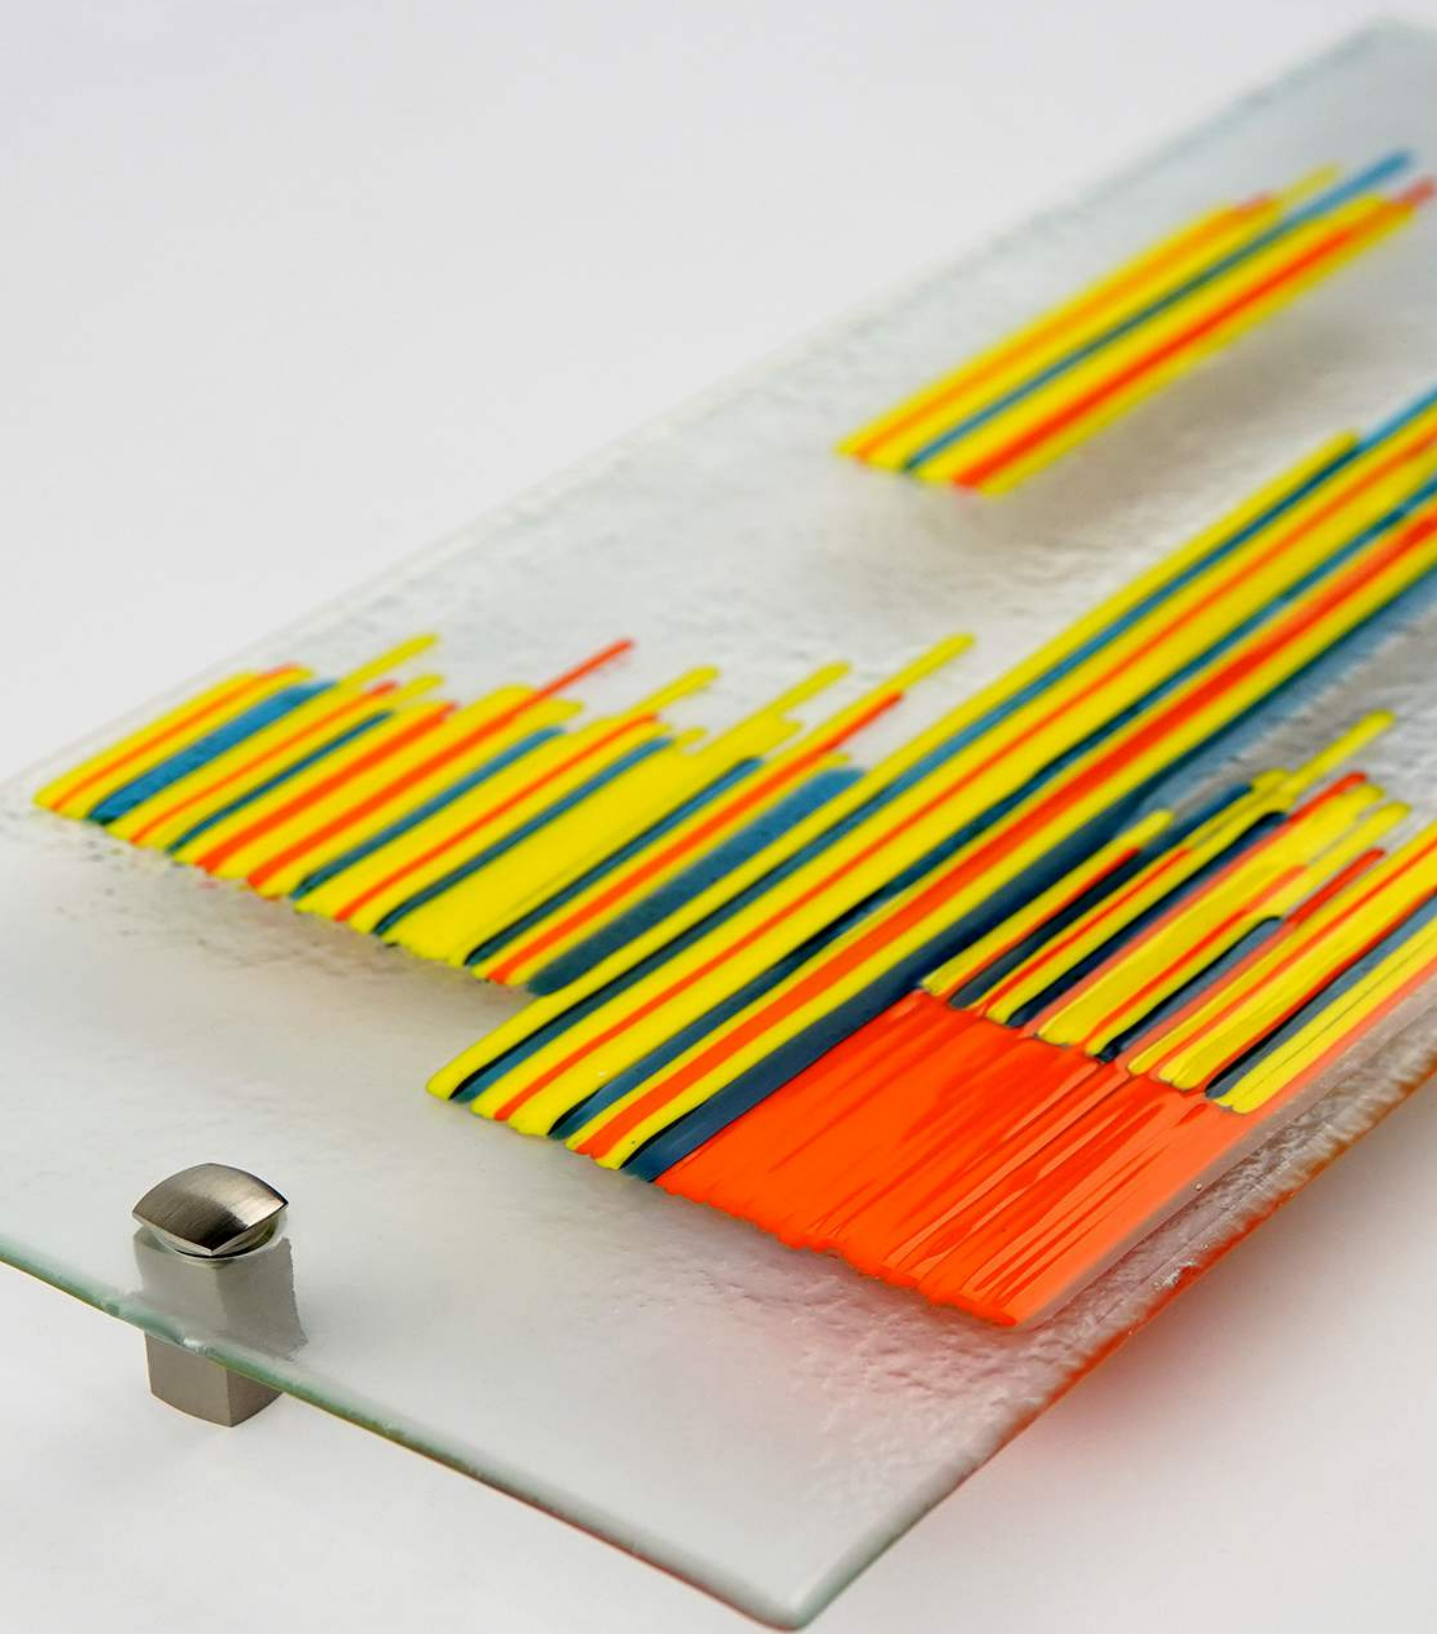

You and Me

You and Me

You and Me

You and Me

4" x 18"

6" x 18"

8" x 18"

### Szkło fusingowe

Fused glass  
Fused Glass

### Odporność na plamienie

Resistance to staining  
Fleckenunempfindlichkeit

3 mm

### Grubość: 3 mm

Thickness: 3 mm  
Glasstärke: 3 mm