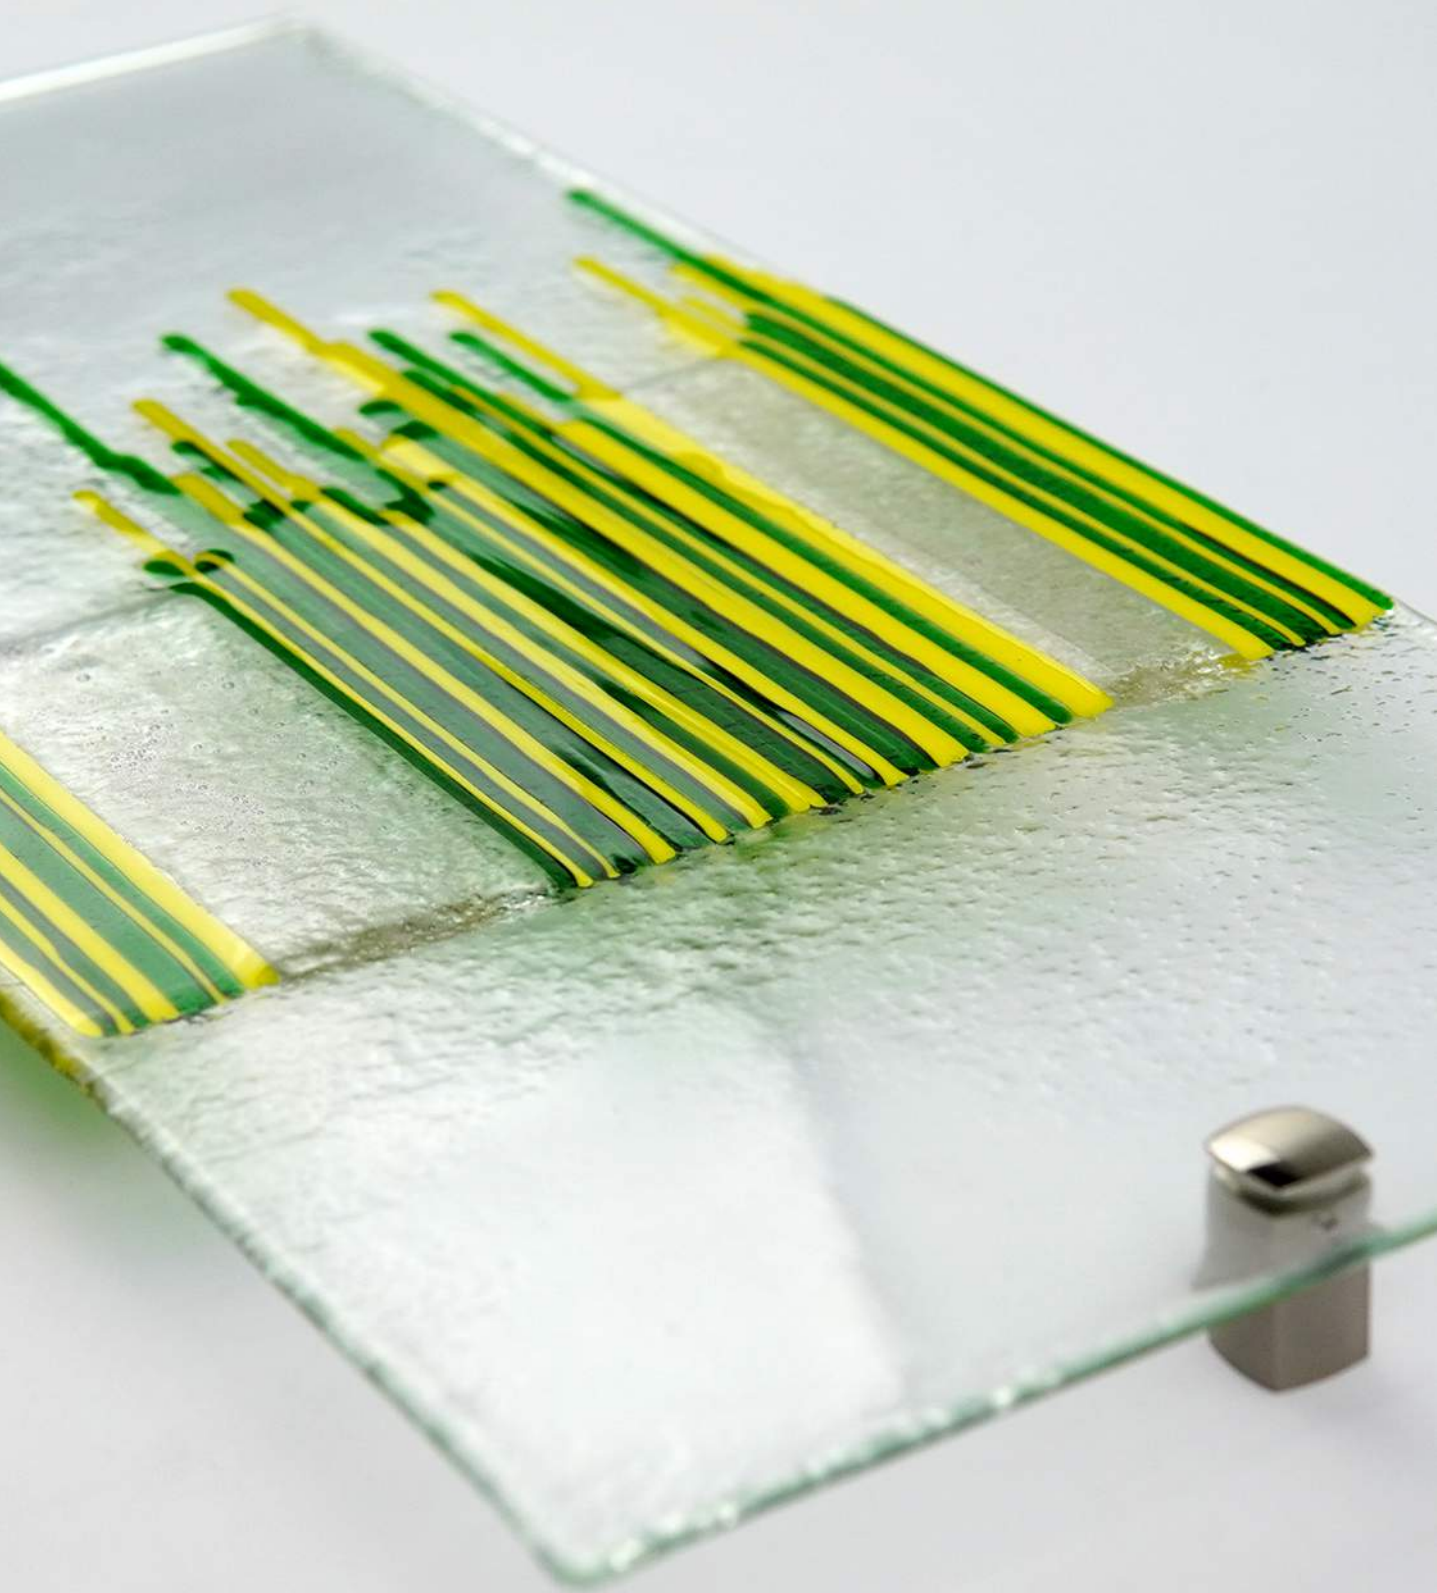

Then and Now

Then and Now

Then and Now

Then and Now

4" x 18"

6" x 18"

8" x 18"

Szkło fusingowe

Fused glass
Fused Glass

Odporność na plamienie

Resistance to staining
Fleckenunempfindlichkeit

3 mm

Grubość: 3 mm

Thickness: 3 mm
Glasstärke: 3 mm

Łatwość w czyszczeniu

Easy to clean
Pflegeleicht

Odporne na UV

UV resistant
UV-beständig

Montaż za pomocą dystansów

Installation using fixings
Montage mit Befestigungen

Do wewnątrz na ścianę - strefa sucha

Indoor on the wall - dry zone
Für Wand im Inneren - Trockenzone

H: 21 mm

H: 40 mm

Odporność na pochłanianie wody

Water resistance
Beständigkeit gegen Wasser

4" x 18": 101,6 x 457,2 mm

6" x 18": 152,4 x 457,2 mm

8" x 18": 203,2 x 457,2 mm

Made in Poland