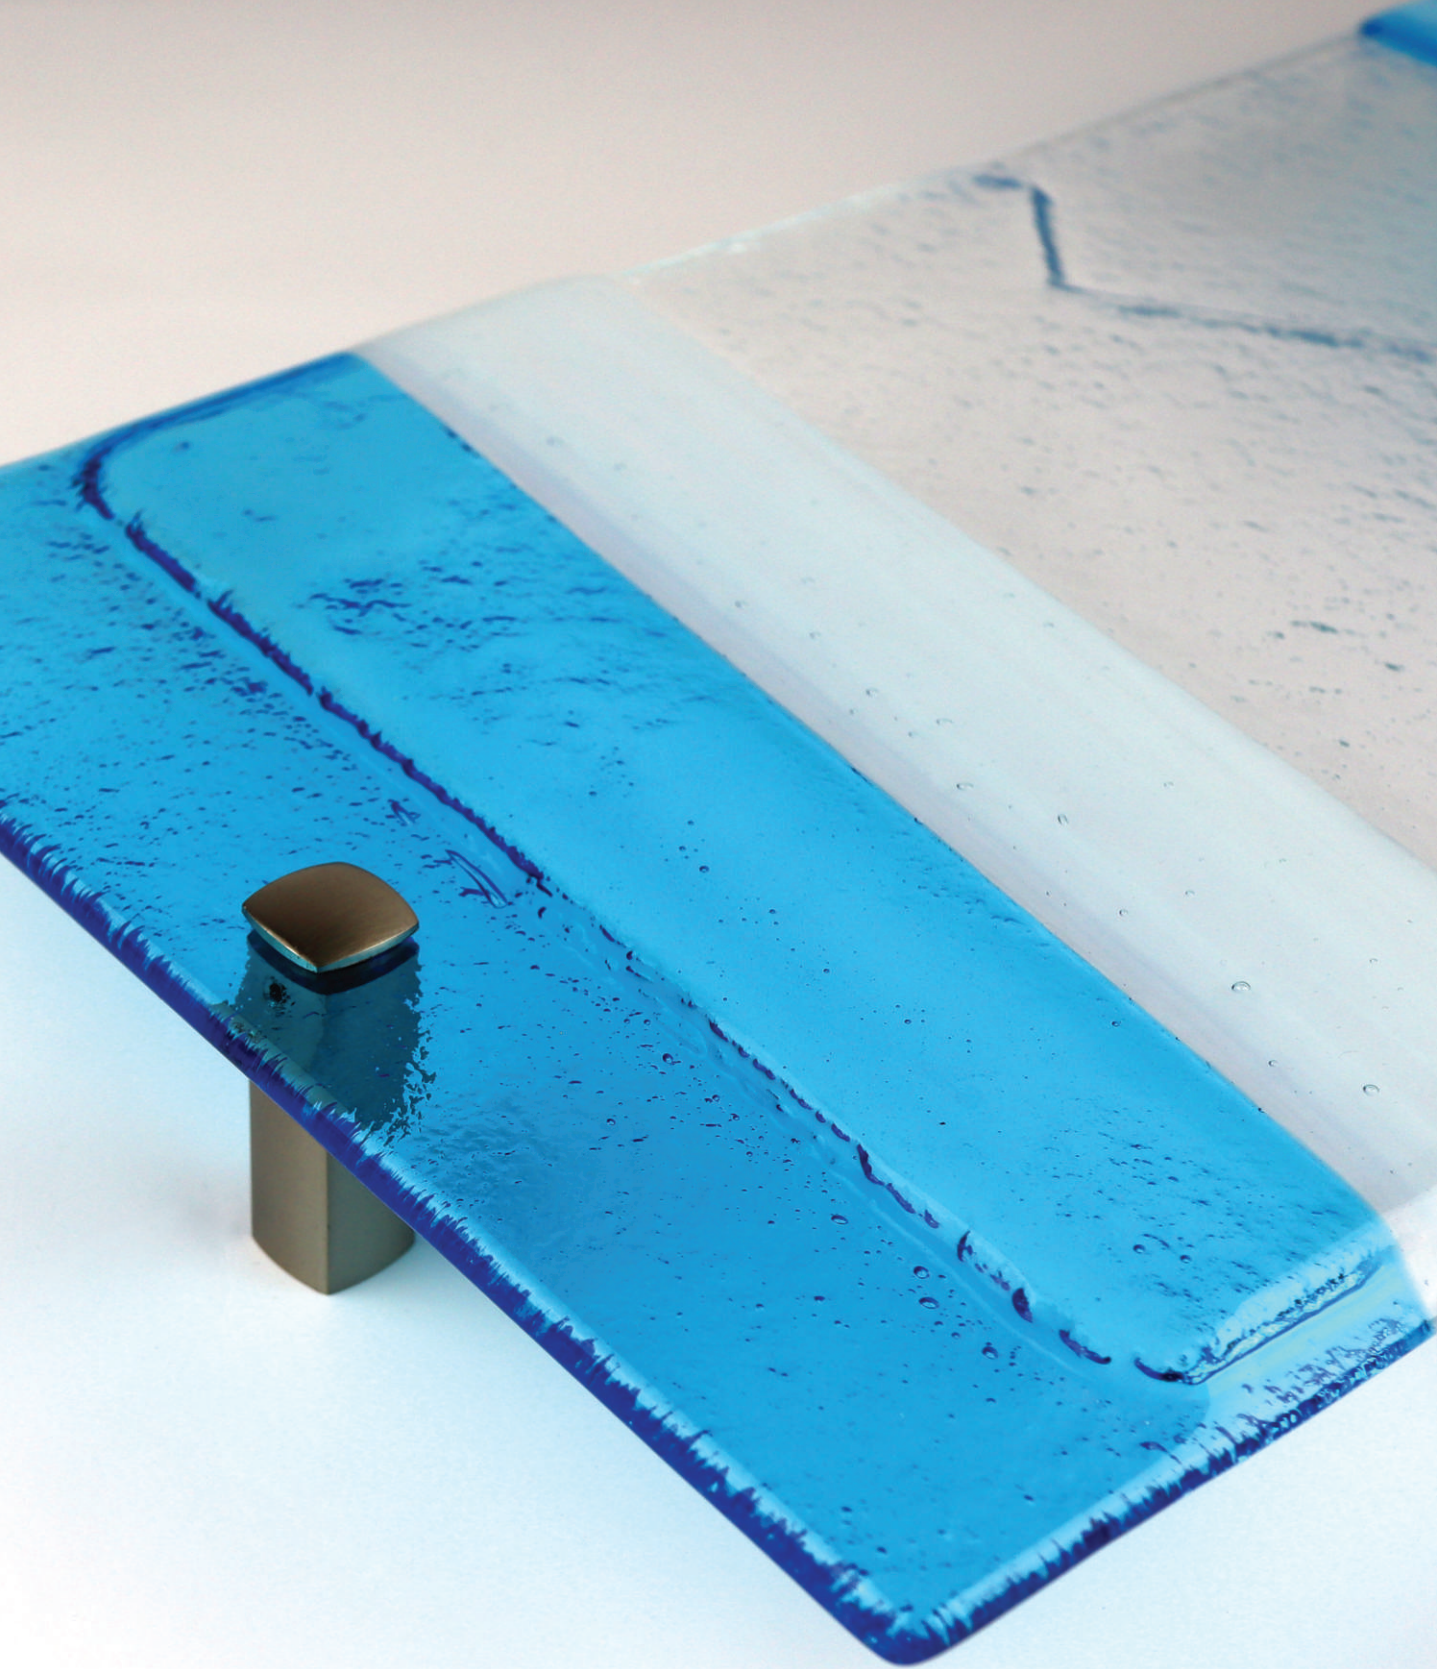

Summertime

Summertime

Summertime

Summertime

4" x 18"

6" x 18"

8" x 18"

Szkło fusingowe

Fused glass
Fused Glass

Odporność na plamienie

Resistance to staining
Fleckenunempfindlichkeit

3 mm

Grubość: 3 mm

Thickness: 3 mm
Glasstärke: 3 mm

Łatwość w czyszczeniu

Easy to clean
Pflegeleicht

Odporne na UV

UV resistant
UV-beständig

Montaż za pomocą dystansów

Installation using fixings
Montage mit Befestigungen

Do wewnątrz na ścianę - strefa sucha

Indoor on the wall - dry zone
Für Wand im Inneren - Trockenzone

H: 21 mm

H: 40 mm

Odporność na pochłanianie wody

Water resistance
Beständigkeit gegen Wasser

4" x 18": 101,6 x 457,2 mm

6" x 18": 152,4 x 457,2 mm

8" x 18": 203,2 x 457,2 mm

Made in Poland