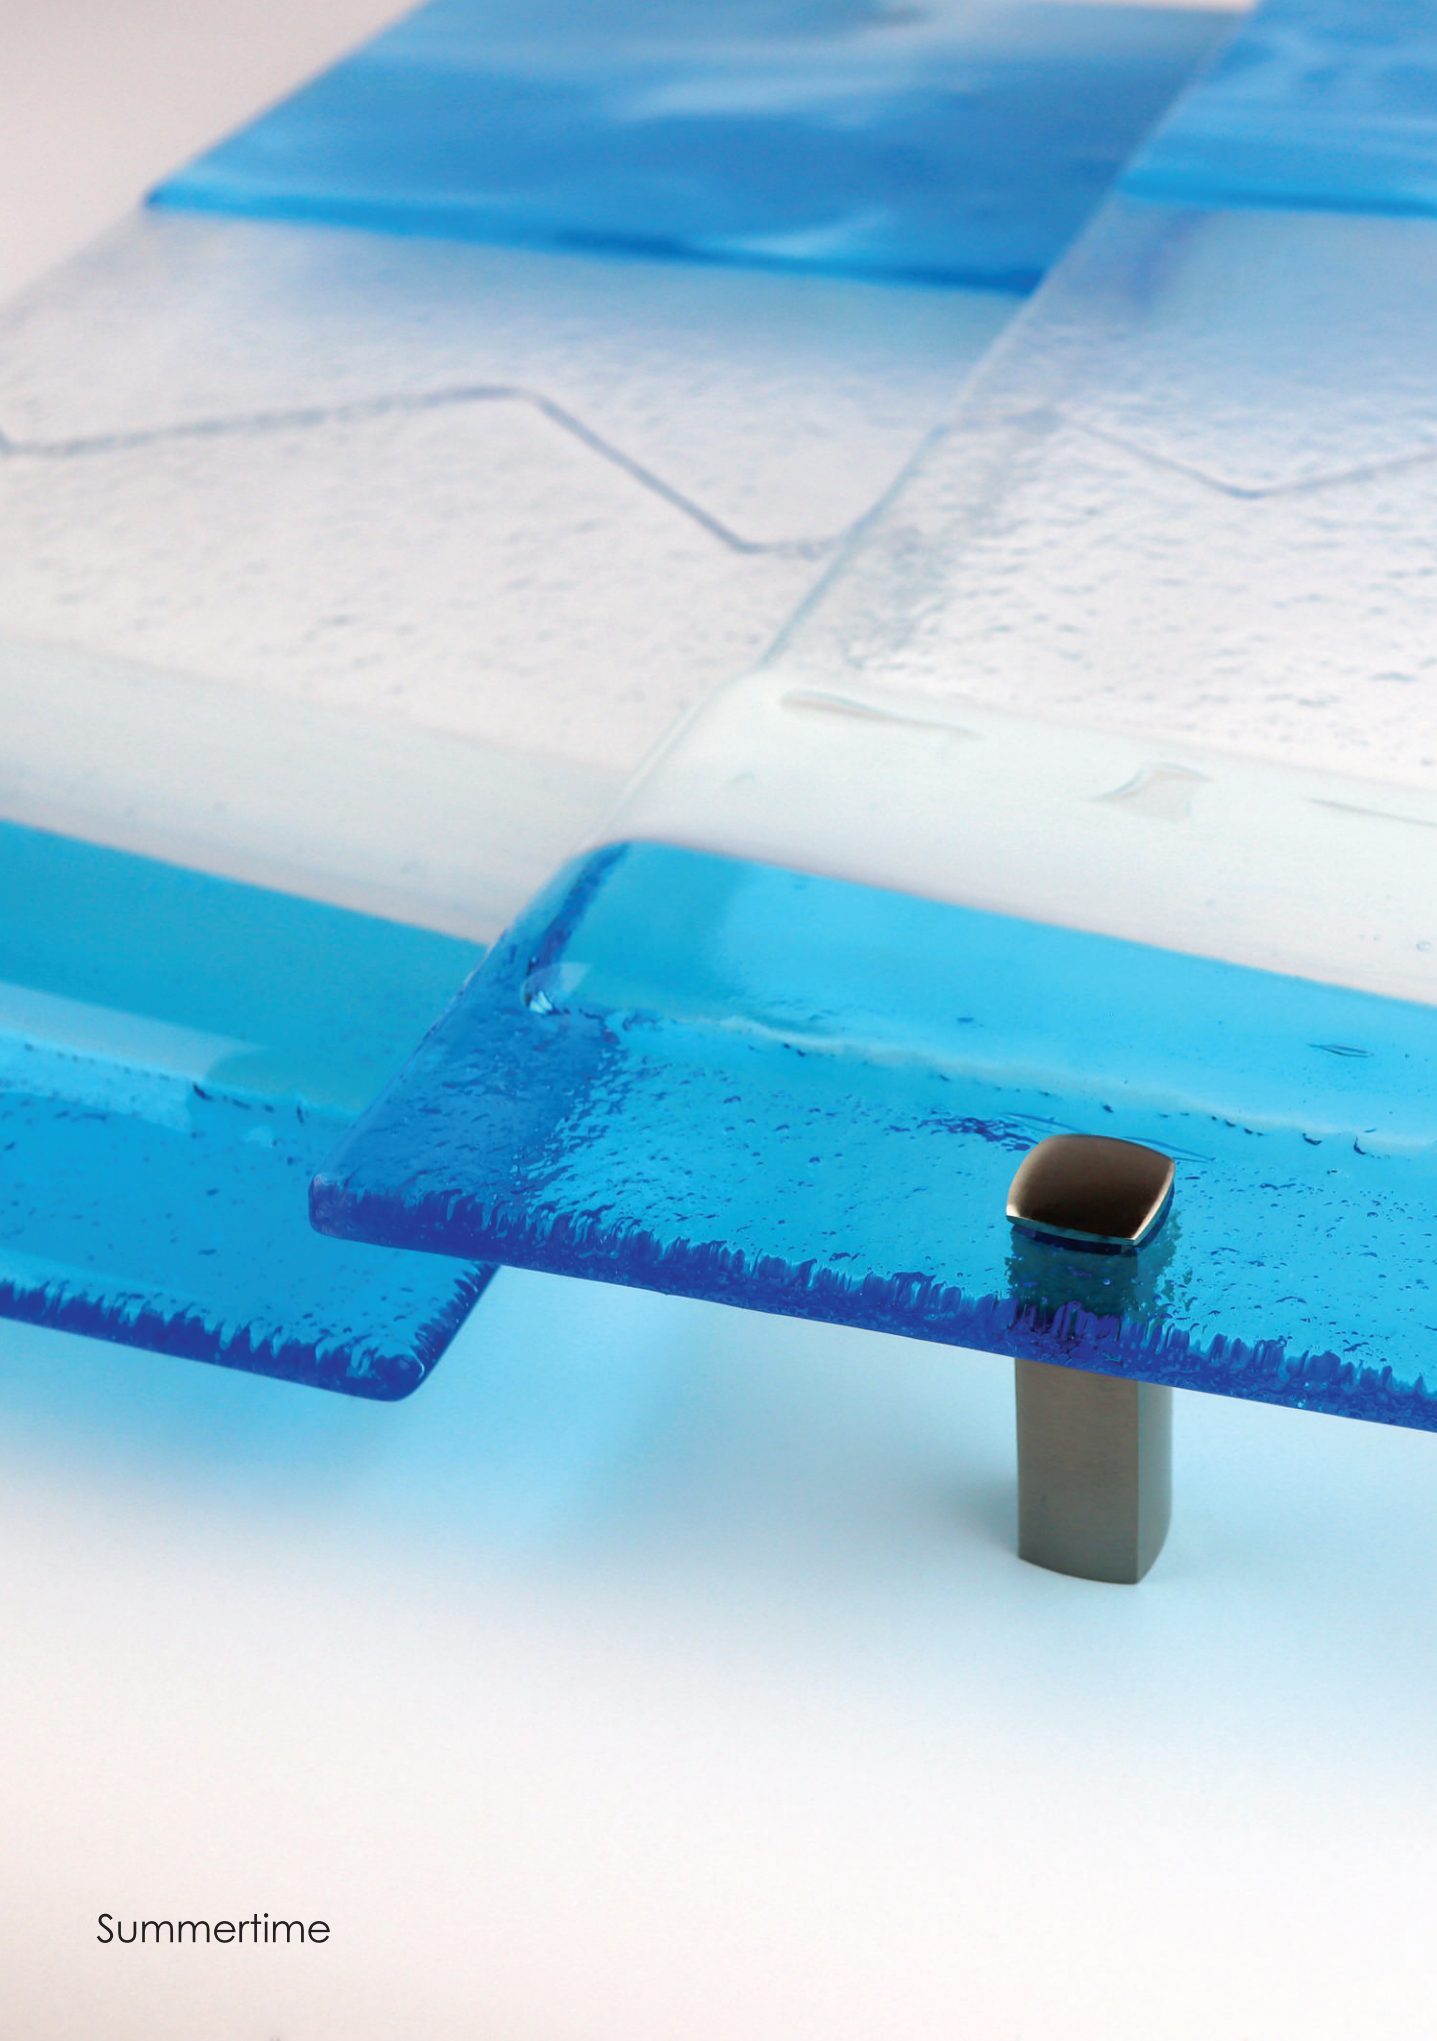

Summertime

Summertime

Summertime

Summertime

4" x 18"

6" x 18"

8" x 18"

Szkło fusingowe

Fused glass
Fused Glass

Odporność na plamienie

Resistance to staining
Fleckenunempfindlichkeit

3 mm

Grubość: 3 mm

Thickness: 3 mm
Glasstärke: 3 mm

Łatwość w czyszczeniu

Easy to clean
Pflegeleicht

Odporne na UV

UV resistant
UV-beständig

Montaż za pomocą dystansów

Installation using fixings
Montage mit Befestigungen

Do wewnątrz na ścianę - strefa sucha

Indoor on the wall - dry zone
Für Wand im Inneren - Trockenzone

H: 21 mm

H: 40 mm

Odporność na pochłanianie wody

Water resistance
Beständigkeit gegen Wasser

4" x 18": 101,6 x 457,2 mm

6" x 18": 152,4 x 457,2 mm

8" x 18": 203,2 x 457,2 mm

Made in Poland