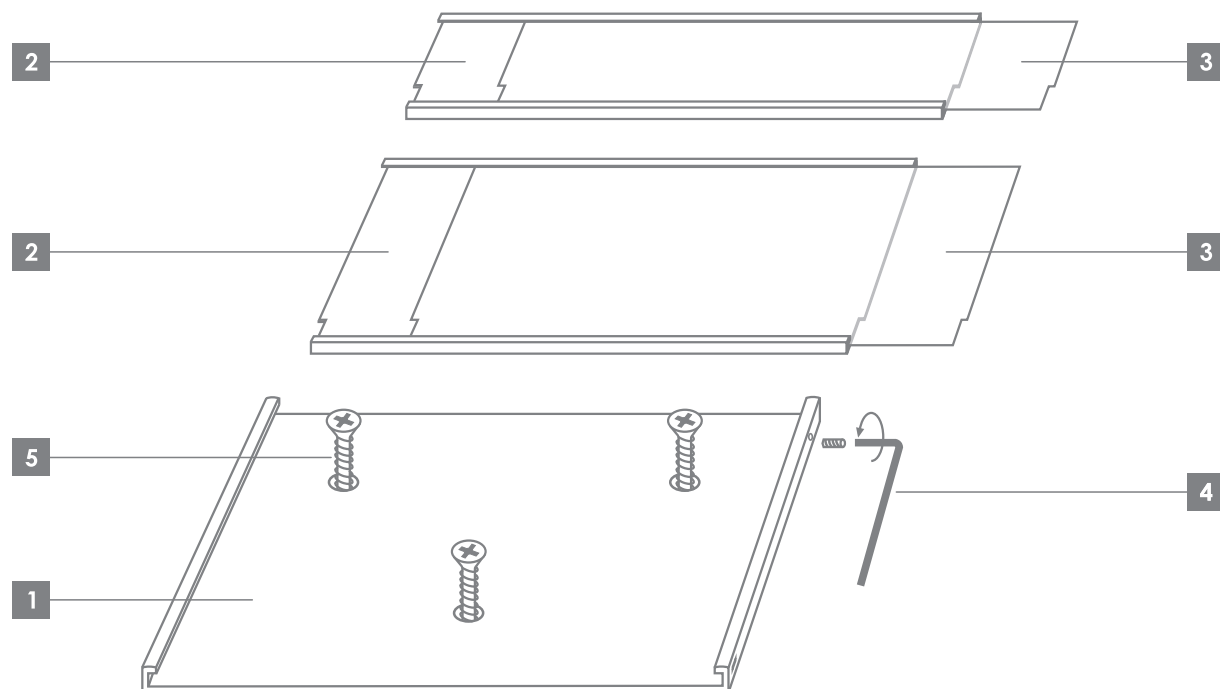

Rhythm to klasyczny system modułowy, pozwalający na łatwą i szybką aktualizację informacji. System wykonany z profili aluminiowych, anodowanych w kolorze srebrnym. Kolekcja została zaprojektowana w sposób umożliwiający dowolne przestawianie modułów. Informacja w tabliczkach zabezpieczona jest folią antyrefleksyjną.

Rhythm is a classic modular system, allowing for easy and fast updating of information. System made of silver anodized aluminum profiles. The collection has been designed in a way that allows any rearrangement of the modules. Information coated with an anti-reflective film.

Rhythm ist ein klassisches modulares System, mit dem man Informationen einfach und schnell aktualisieren kann. Das System besteht aus Silber eloxierten Aluminiumprofilen. Die Kollektion wurde so konzipiert, dass jede modulare Anordnung möglich ist. Die Informationen auf den Schildern sind mit Antireflexfolie gesichert.

1 Profil bazowy aluminiowy anodowany, kolor: srebrny

Anodized aluminum base profile, color: silver
Eloxiertes Aluminium-Basisprofil, Farbe: Silber

2 Profil aluminiowy anodowany, kolor: srebrny. Przeznaczony do umieszczenia grafiki

Anodized aluminum profile, color: silver. Intended for placing graphics
Eloxiertes Aluminiumprofil, Farbe: Silber. Für Grafiken vorgesehen

3 Wkładka PCV przezroczysta - antyrefleksyjna

Transparent PVC insert - anti-reflective
Transparente PVC-Einlage - entspiegelt

4 Inbus blokujący oraz klucz inbusowy

Hexagonal set screw and Allen key
Sperrschlüssel und Inbusschlüssel

5 Komplet wkrętów mocujących i dybli. W zestawie również pianka dwustronnie klejąca

Set of fixing screws and dowels. Double-sided adhesive foam included
Set von Befestigungsschrauben und Dübel. Das Set enthält auch einen doppelseitigen Klebeschaum