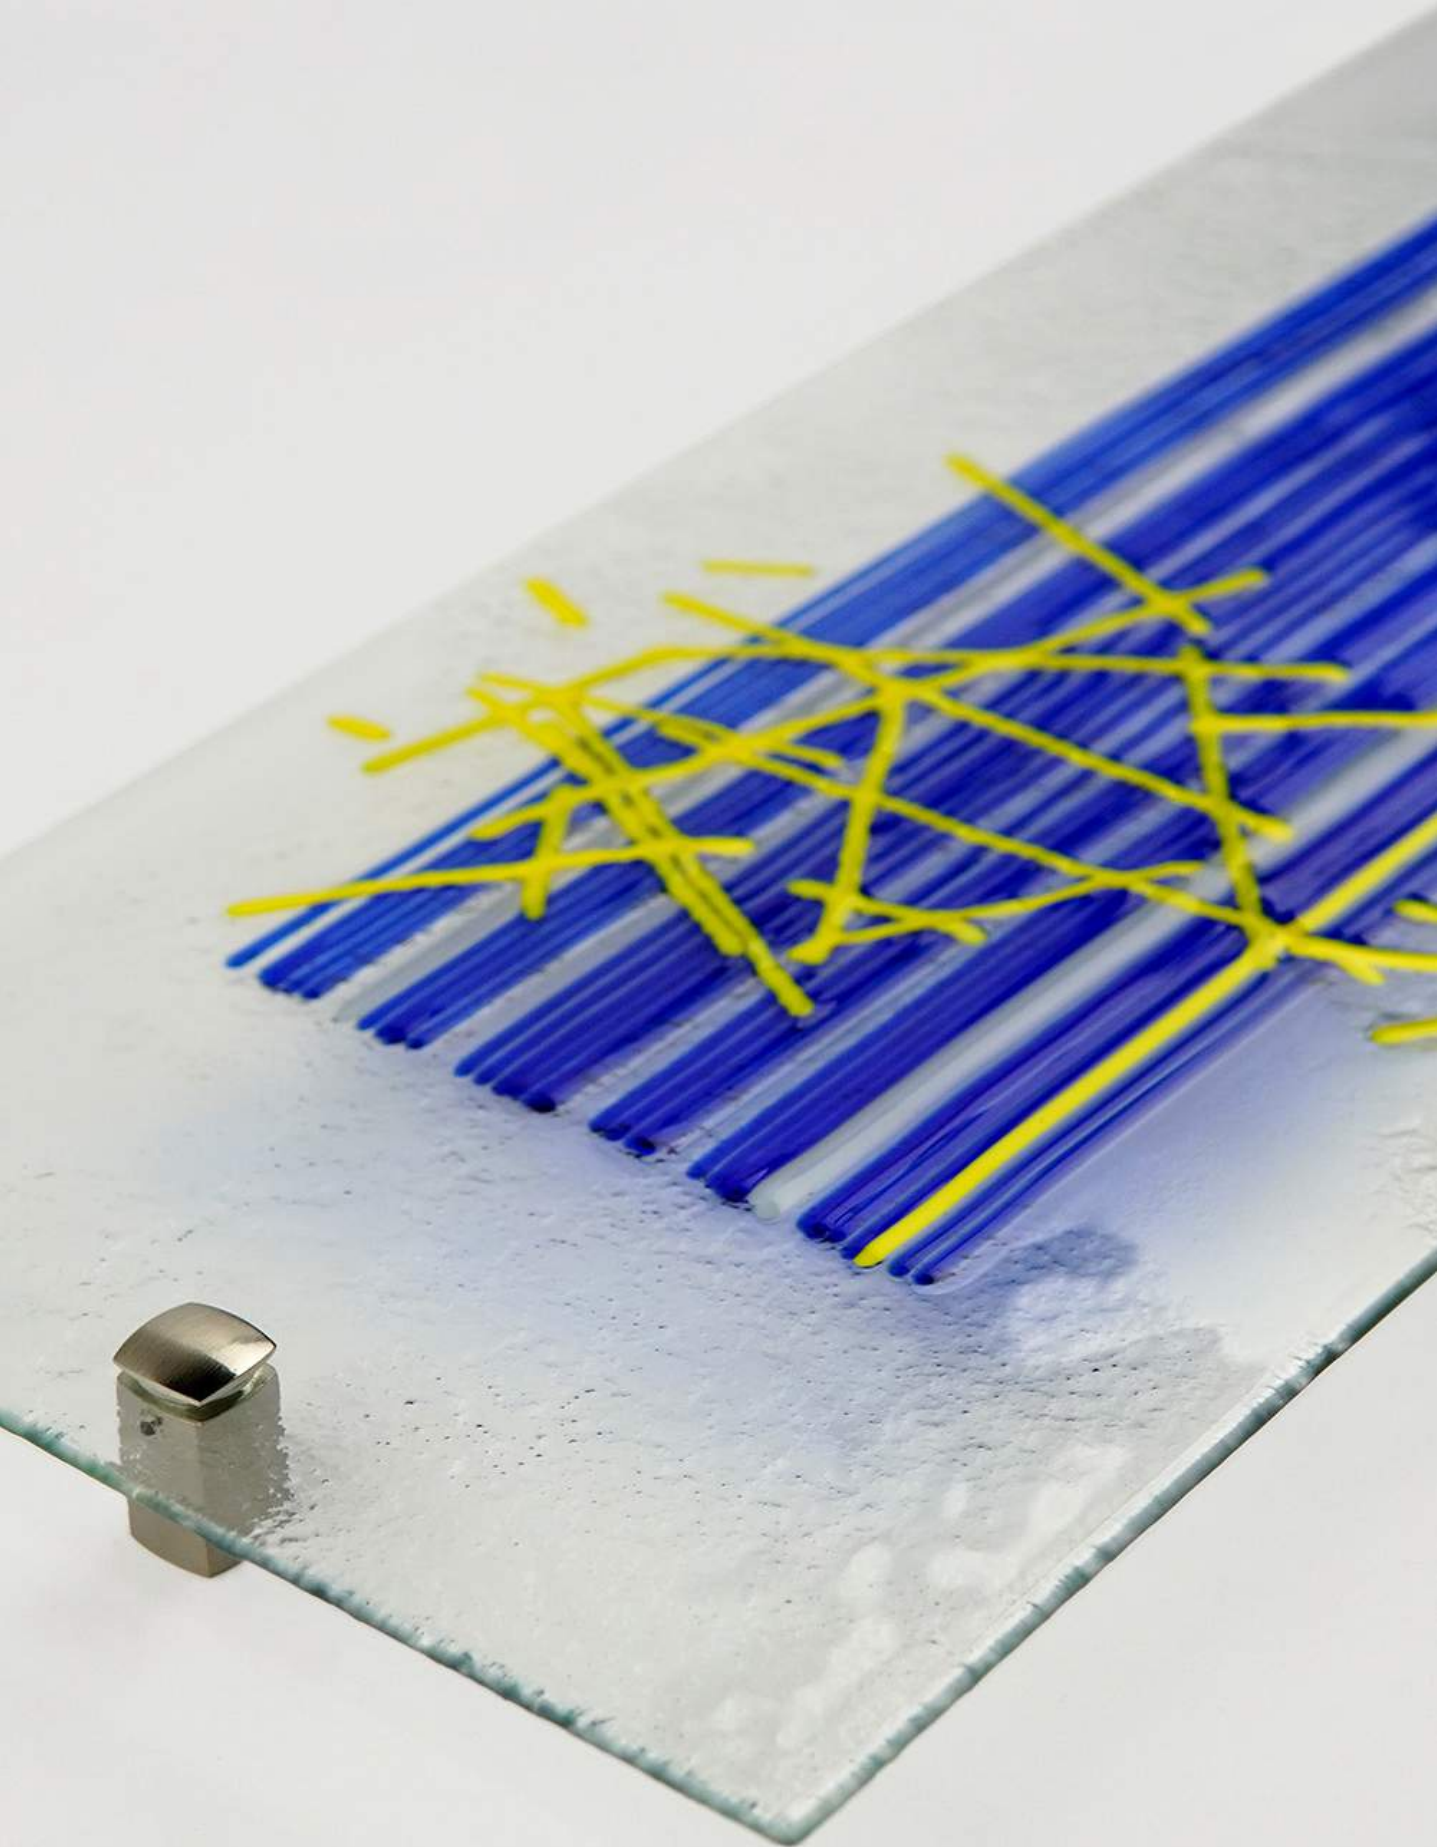

Shortcut Road

Shortcut Road

Shortcut Road

Shortcut Road

4" x 18"

6" x 18"

8" x 18"

Szkło fusingowe

Fused glass
Fused Glass

Odporność na plamienie

Resistance to staining
Fleckenunempfindlichkeit

3 mm

Grubość: 3 mm

Thickness: 3 mm
Glasstärke: 3 mm

Łatwość w czyszczeniu

Easy to clean
Pflegeleicht

Odporne na UV

UV resistant
UV-beständig

Montaż za pomocą dystansów

Installation using fixings
Montage mit Befestigungen

Do wewnątrz na ścianę - strefa sucha

Indoor on the wall - dry zone
Für Wand im Inneren - Trockenzone

H: 21 mm

H: 40 mm

Odporność na pochłanianie wody

Water resistance
Beständigkeit gegen Wasser

4" x 18": 101,6 x 457,2 mm

6" x 18": 152,4 x 457,2 mm

8" x 18": 203,2 x 457,2 mm

Made in Poland