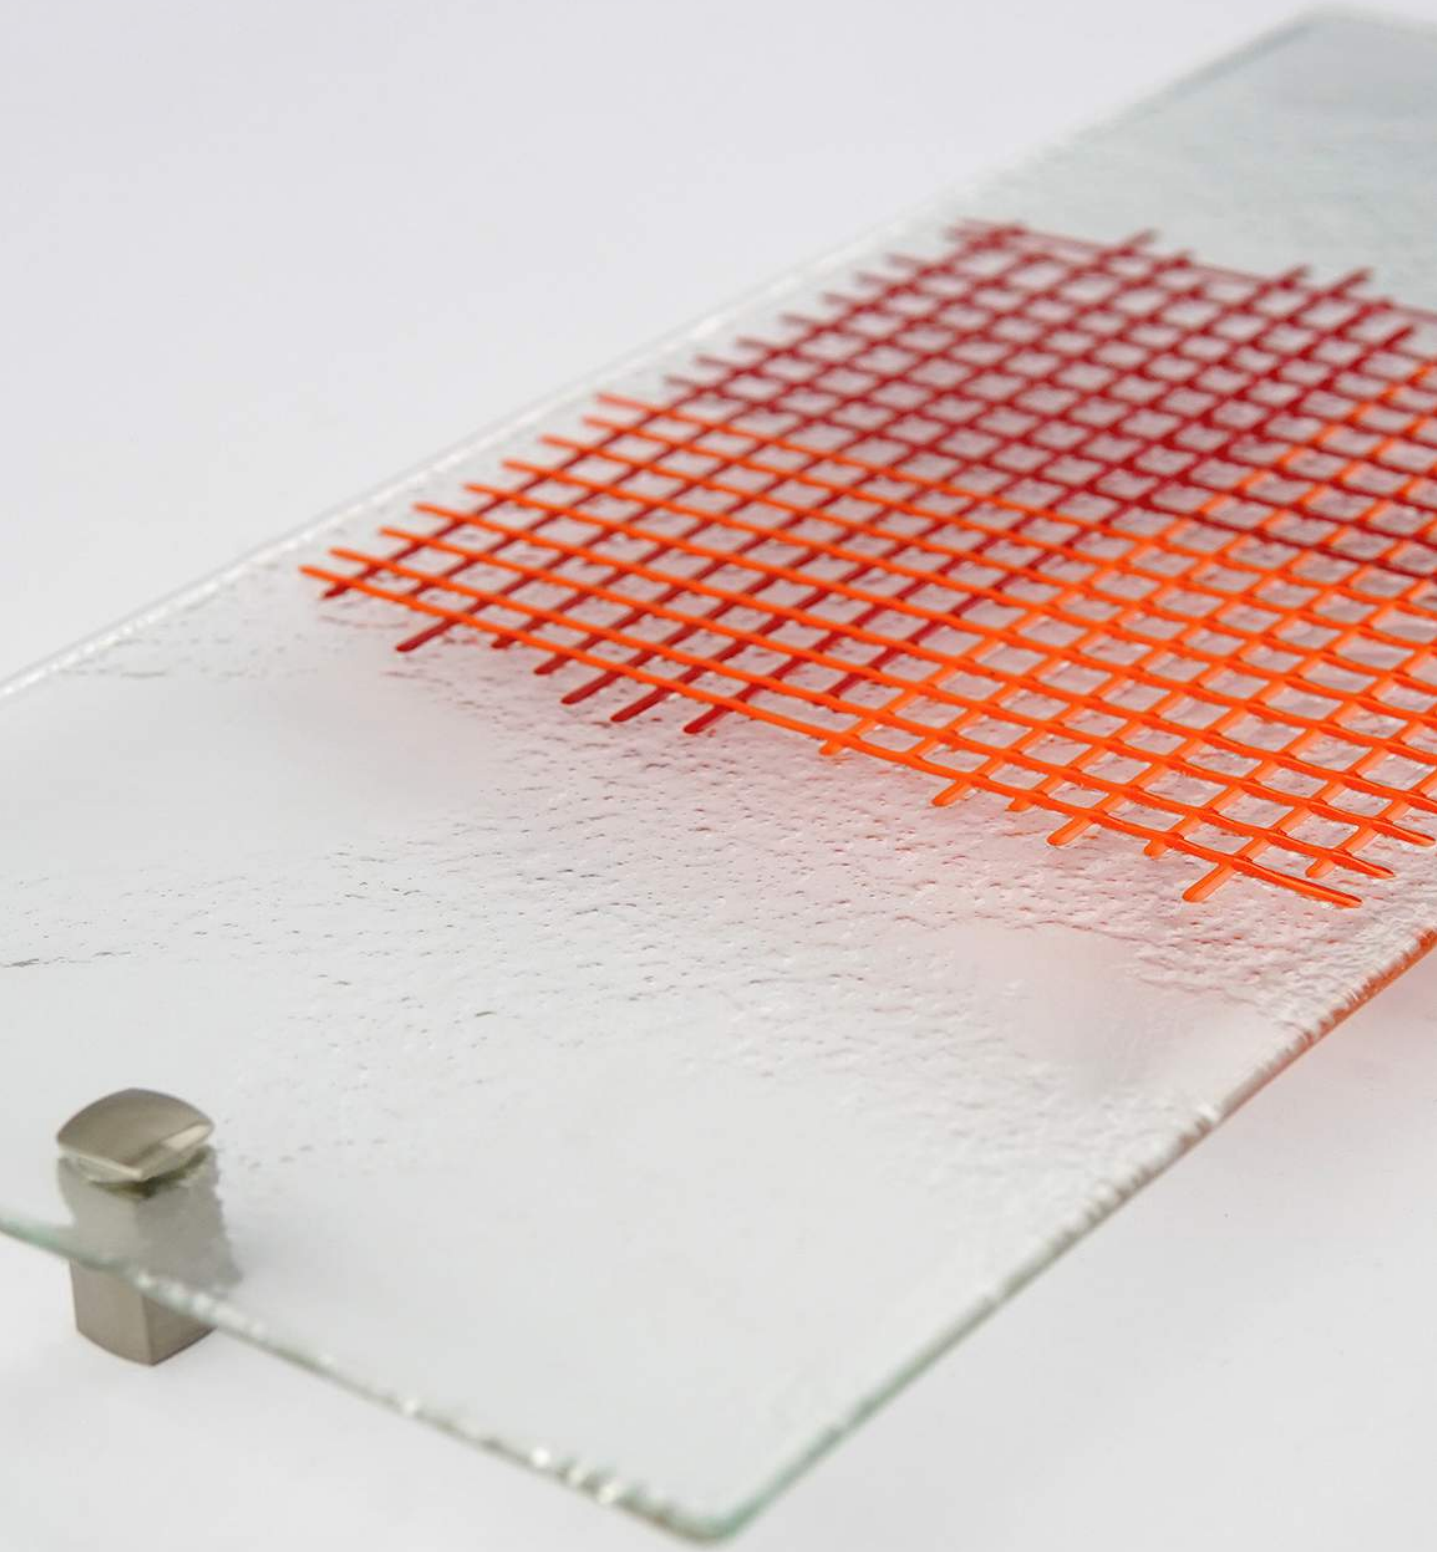

Nobody Here

Nobody Here

Nobody Here

4" x 18"

6" x 18"

8" x 18"

Szkło fusingowe

Fused glass
Fused Glass

Odporność na plamienie

Resistance to staining
Fleckenunempfindlichkeit

3 mm

Grubość: 3 mm

Thickness: 3 mm
Glasstärke: 3 mm

Łatwość w czyszczeniu

Easy to clean
Pflegeleicht

Odporne na UV

UV resistant
UV-beständig

Montaż za pomocą dystansów

Installation using fixings
Montage mit Befestigungen

Do wewnątrz na ścianę - strefa sucha

Indoor on the wall - dry zone
Für Wand im Inneren - Trockenzone

H: 21 mm

H: 40 mm

Odporność na pochłanianie wody

Water resistance
Beständigkeit gegen Wasser

4" x 18": 101,6 x 457,2 mm

6" x 18": 152,4 x 457,2 mm

8" x 18": 203,2 x 457,2 mm

Made in Poland