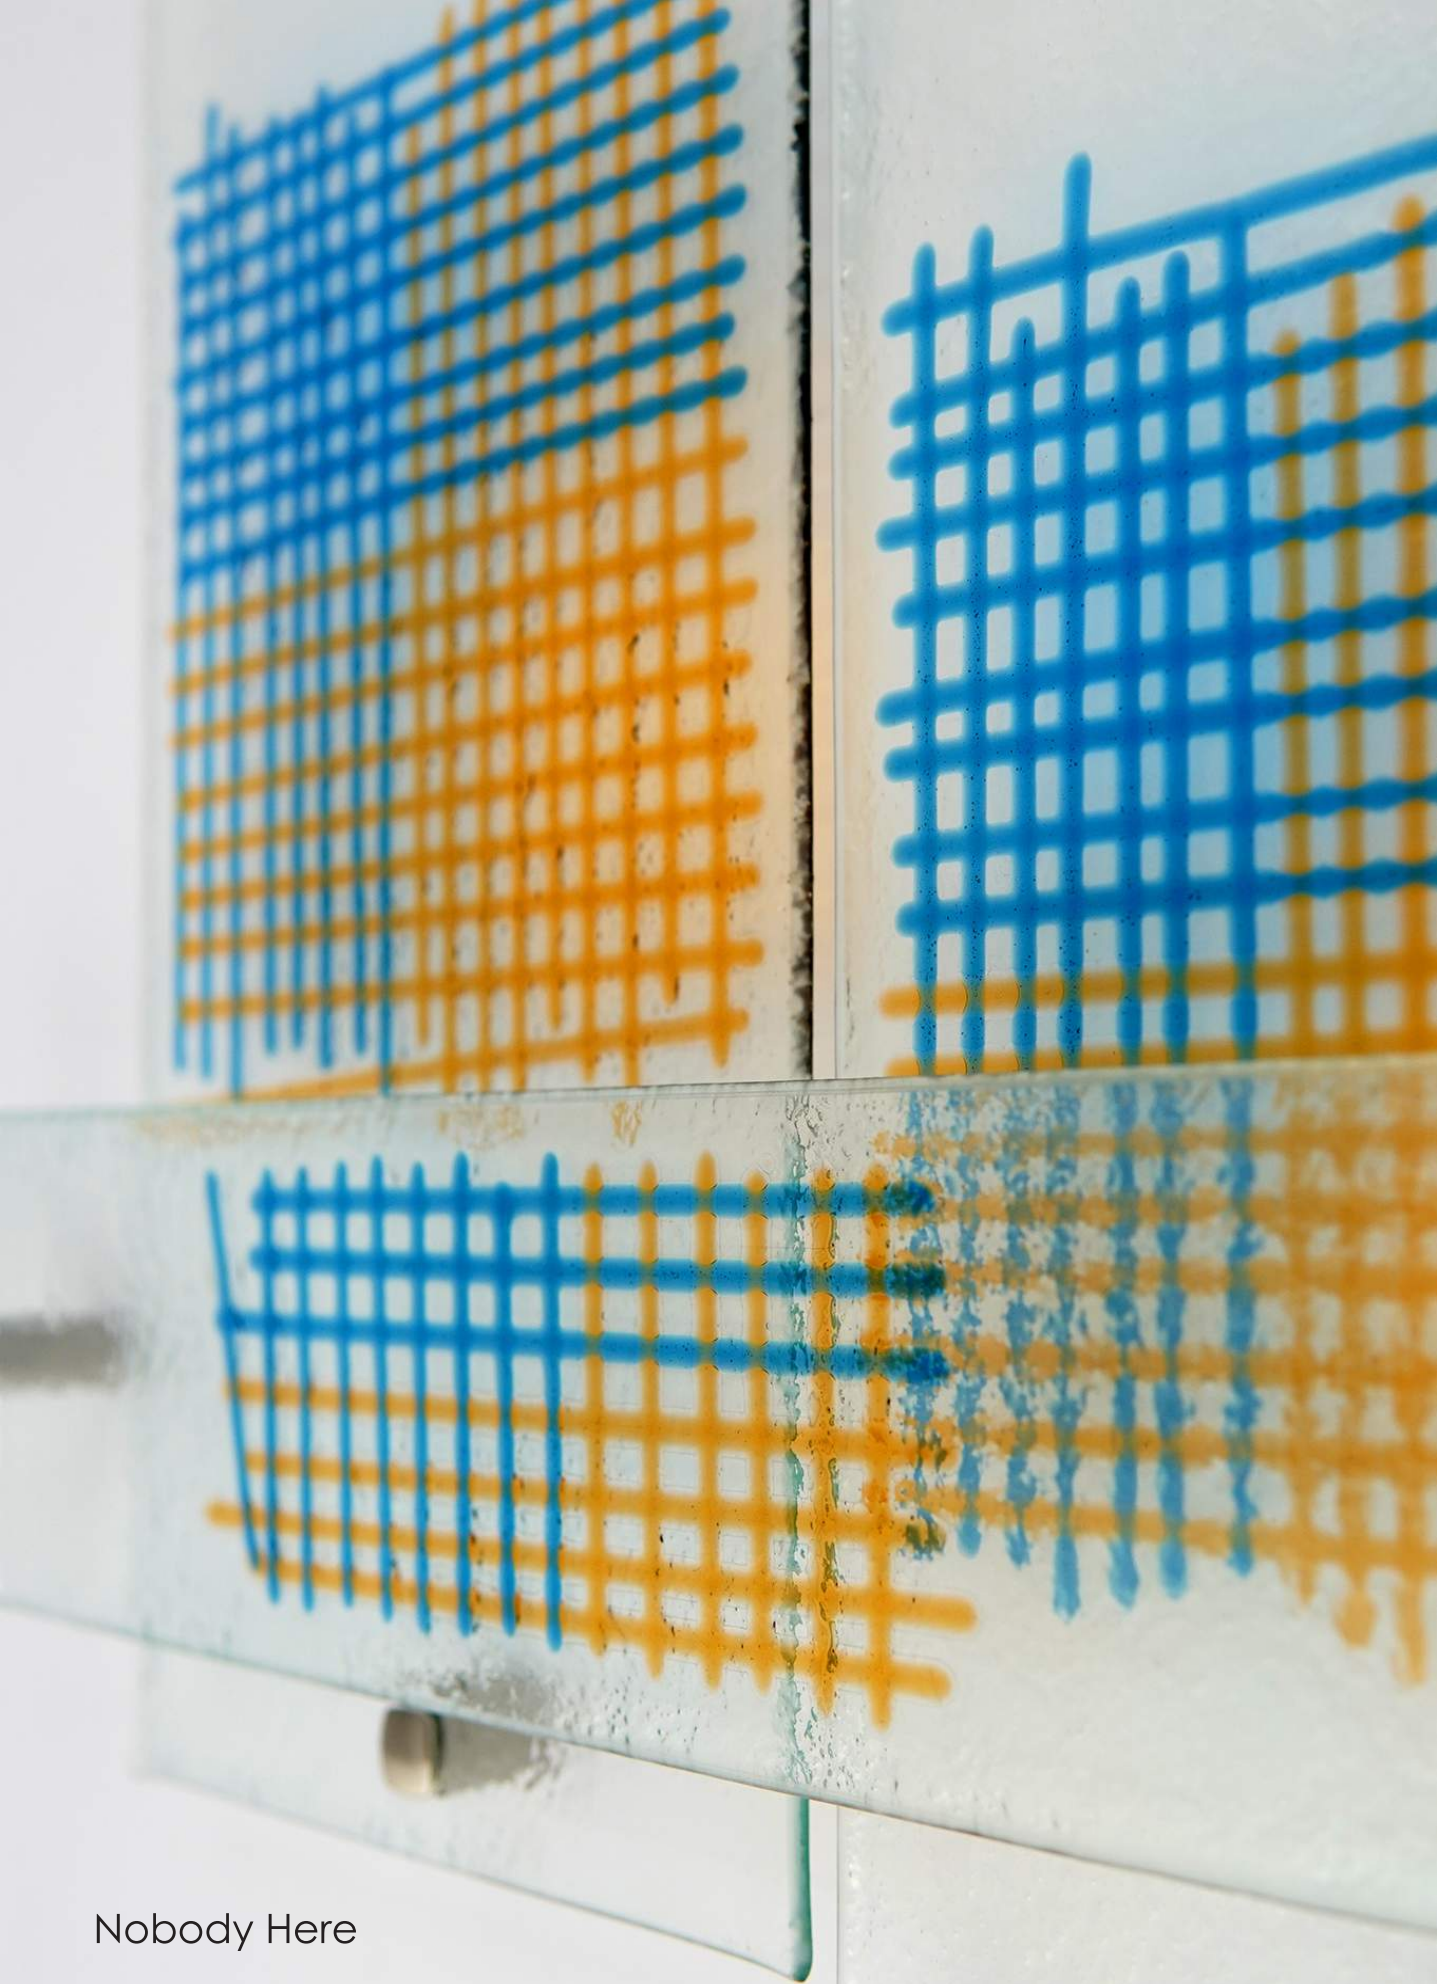

Nobody Here

Nobody Here

Nobody Here

Nobody Here

4" x 18"

6" x 18"

8" x 18"

Szkło fusingowe

Fused glass
Fused Glass

Odporność na plamienie

Resistance to staining
Fleckenunempfindlichkeit

3 mm

Grubość: 3 mm

Thickness: 3 mm
Glasstärke: 3 mm

Łatwość w czyszczeniu

Easy to clean
Pflegeleicht

Odporne na UV

UV resistant
UV-beständig

Montaż za pomocą dystansów

Installation using fixings
Montage mit Befestigungen

Do wewnątrz na ścianę - strefa sucha

Indoor on the wall - dry zone
Für Wand im Inneren - Trockenzone

H: 21 mm

H: 40 mm

Odporność na pochłanianie wody

Water resistance
Beständigkeit gegen Wasser

4" x 18": 101,6 x 457,2 mm

6" x 18": 152,4 x 457,2 mm

8" x 18": 203,2 x 457,2 mm

Made in Poland