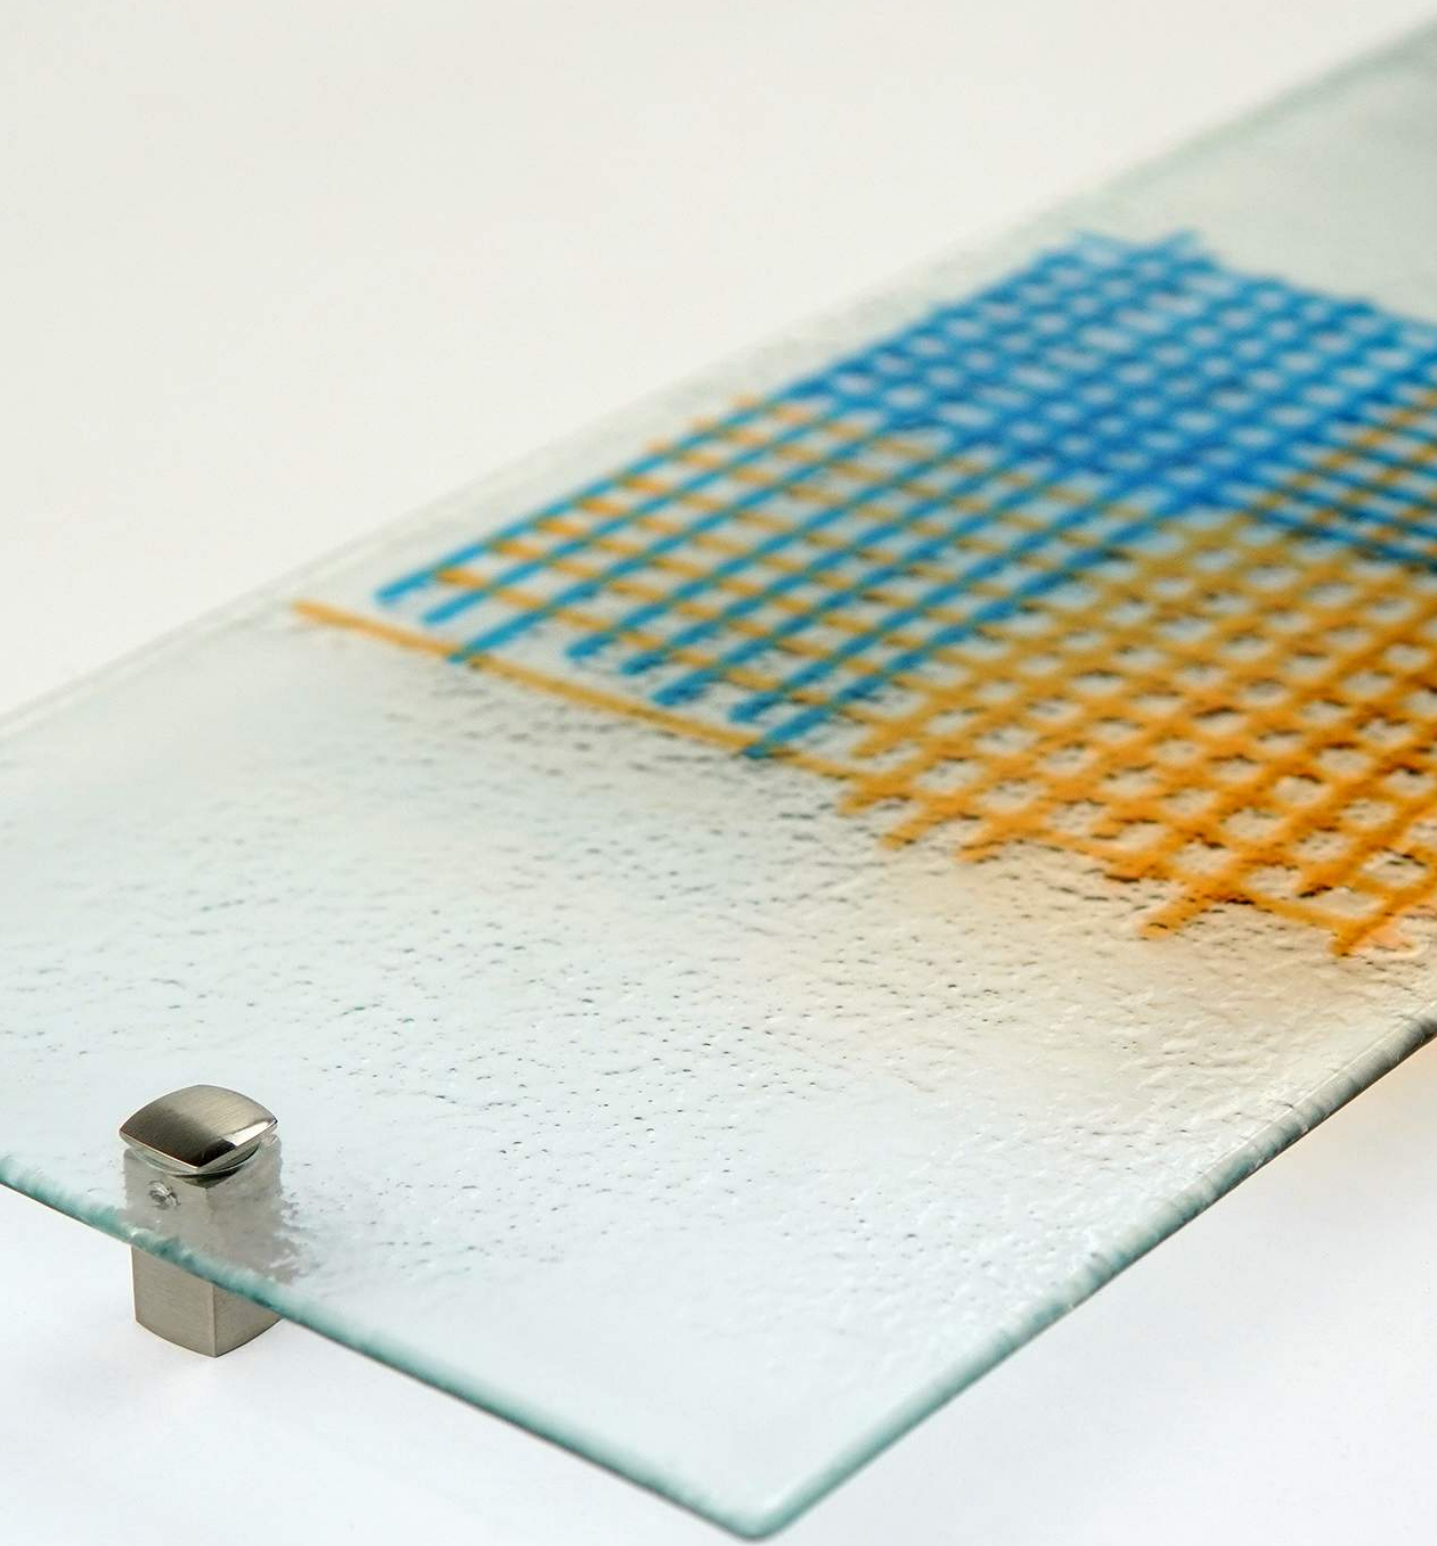

Nobody Here

Nobody Here

Nobody Here

Nobody Here

4" x 18"

6" x 18"

8" x 18"

Szkło fusingowe

Fused glass
Fused Glass

Odporność na plamienie

Resistance to staining
Fleckenunempfindlichkeit

3 mm

Grubość: 3 mm

Thickness: 3 mm
Glasstärke: 3 mm

Łatwość w czyszczeniu

Easy to clean
Pflegeleicht

Odporne na UV

UV resistant
UV-beständig

Montaż za pomocą dystansów

Installation using fixings
Montage mit Befestigungen

Do wewnątrz na ścianę - strefa sucha

Indoor on the wall - dry zone
Für Wand im Inneren - Trockenzone

H: 21 mm

H: 40 mm

Odporność na pochłanianie wody

Water resistance
Beständigkeit gegen Wasser

4" x 18": 101,6 x 457,2 mm

6" x 18": 152,4 x 457,2 mm

8" x 18": 203,2 x 457,2 mm

Made in Poland