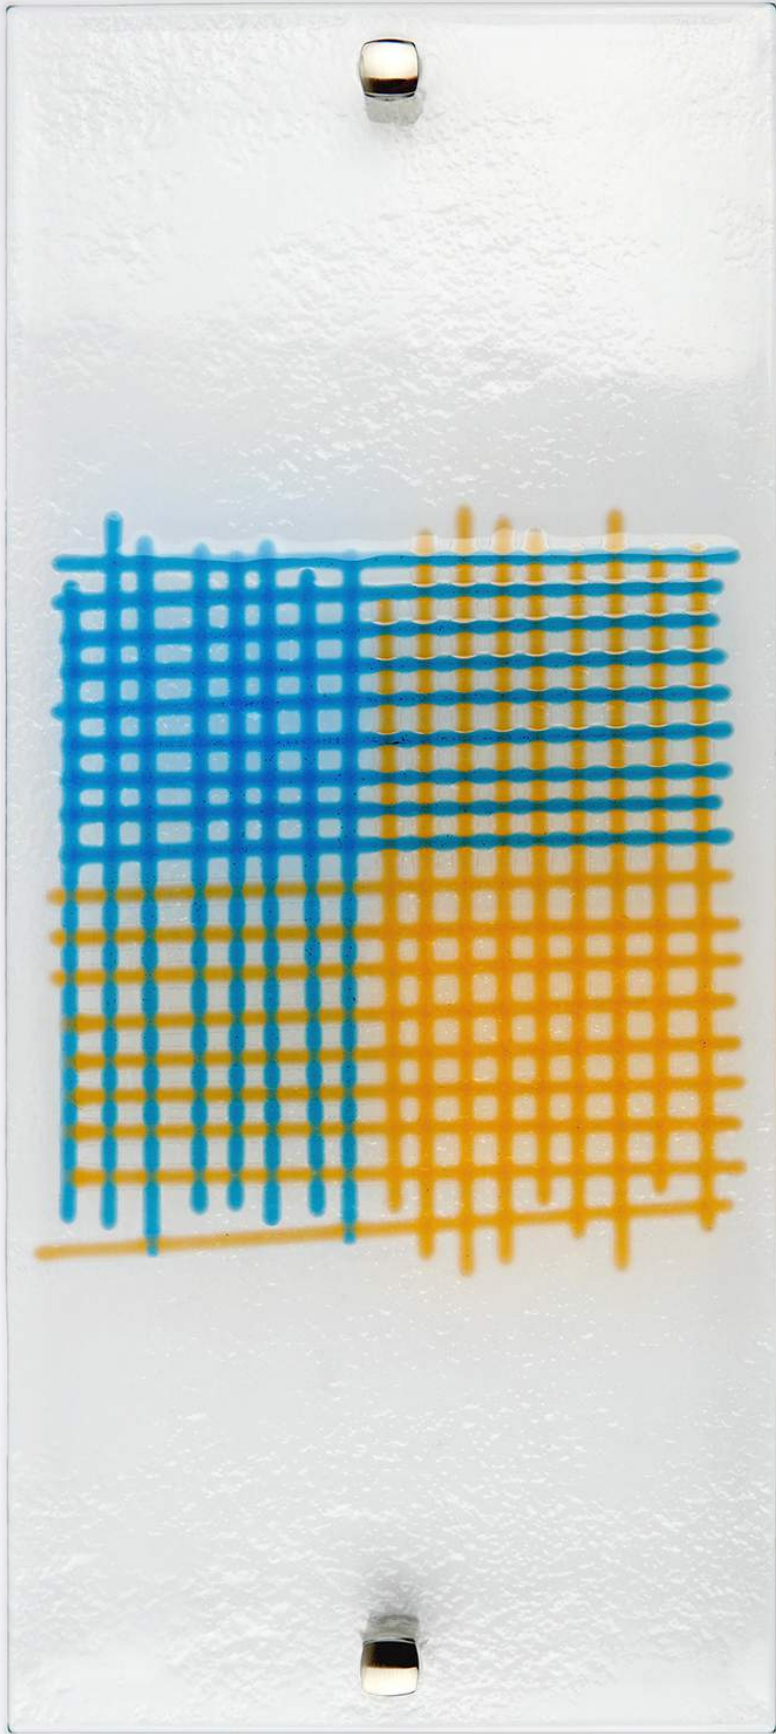

Nobody Here

Nobody Here

Nobody Here

Nobody Here

4" x 18"

6" x 18"

8" x 18"

Szkło fusingowe

Fused glass
Fused Glass

Odporność na plamienie

Resistance to staining
Fleckenunempfindlichkeit

3 mm

Grubość: 3 mm

Thickness: 3 mm
Glasstärke: 3 mm

Łatwość w czyszczeniu

Easy to clean
Pflegeleicht

Odporne na UV

UV resistant
UV-beständig

Montaż za pomocą dystansów

Installation using fixings
Montage mit Befestigungen

Do wewnątrz na ścianę - strefa sucha

Indoor on the wall - dry zone
Für Wand im Inneren - Trockenzone

H: 21 mm

H: 40 mm

Odporność na pochłanianie wody

Water resistance
Beständigkeit gegen Wasser

4" x 18": 101,6 x 457,2 mm

6" x 18": 152,4 x 457,2 mm

8" x 18": 203,2 x 457,2 mm

Made in Poland