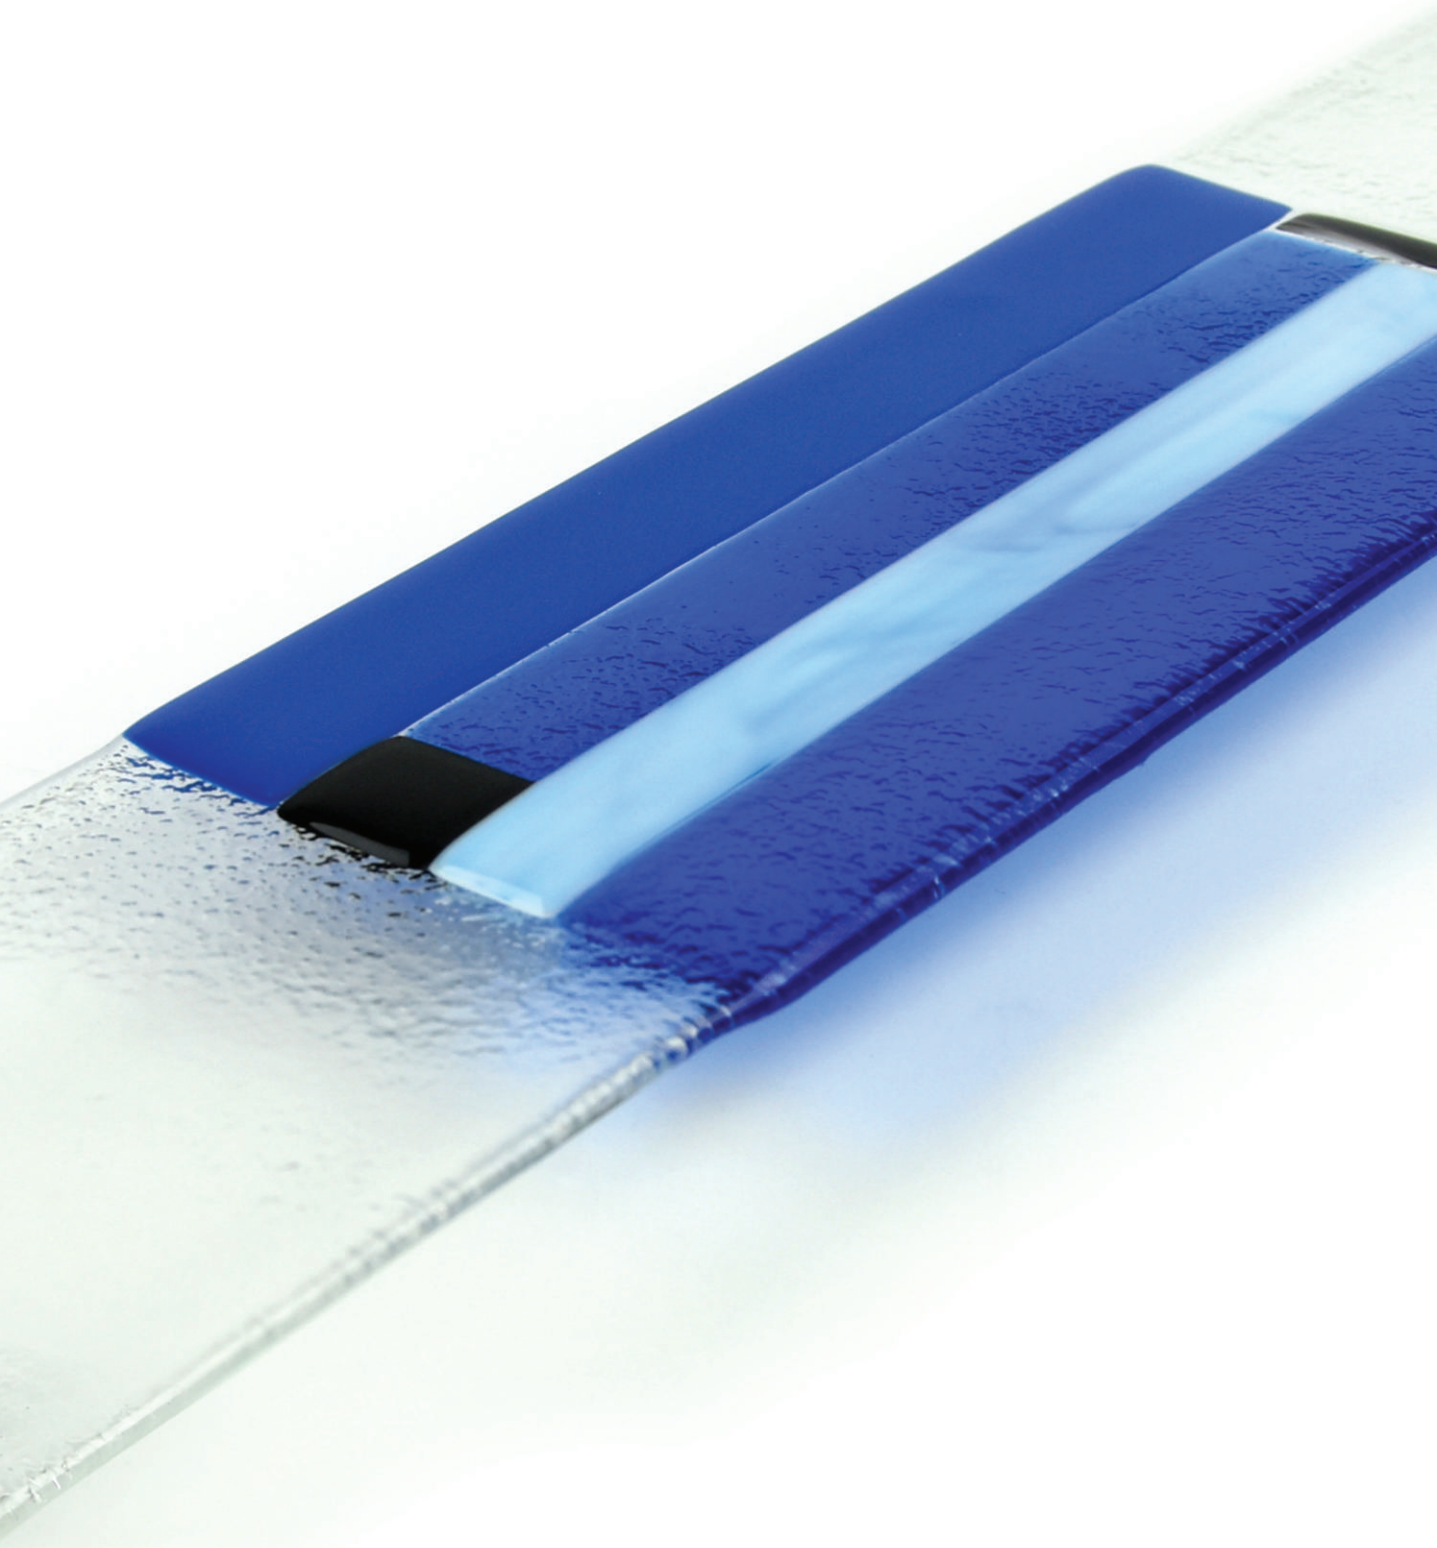

My Blueland