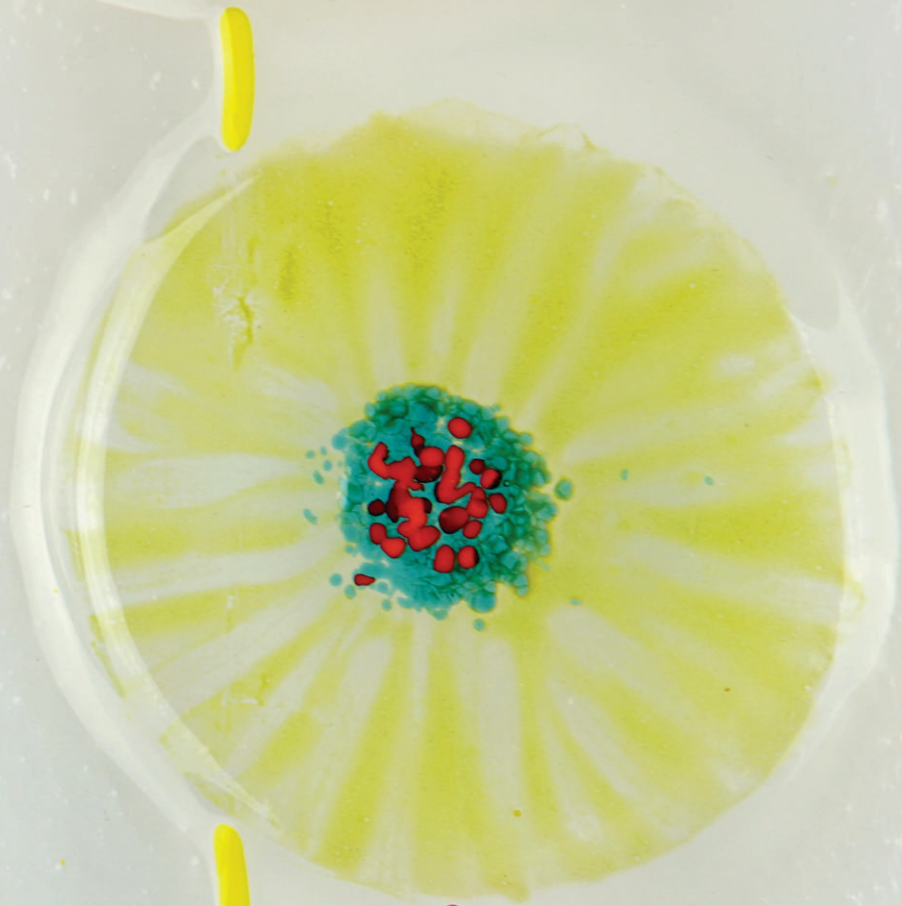

Lollipop Field

Lollipop Field

Lollipop Field

4" x 18"

6" x 18"

8" x 18"

Szkło fusingowe

Fused glass
Fused Glass

Odporność na plamienie

Resistance to staining
Fleckenunempfindlichkeit

3 mm

Grubość: 3 mm

Thickness: 3 mm
Glasstärke: 3 mm

Łatwość w czyszczeniu

Easy to clean
Pflegeleicht

Odporne na UV

UV resistant
UV-beständig

Montaż za pomocą dystansów

Installation using fixings
Montage mit Befestigungen

Do wewnątrz na ścianę - strefa sucha

Indoor on the wall - dry zone
Für Wand im Inneren - Trockenzone

H: 21 mm

H: 40 mm

Odporność na pochłanianie wody

Water resistance
Beständigkeit gegen Wasser

4" x 18": 101,6 x 457,2 mm

6" x 18": 152,4 x 457,2 mm

8" x 18": 203,2 x 457,2 mm

Made in Poland