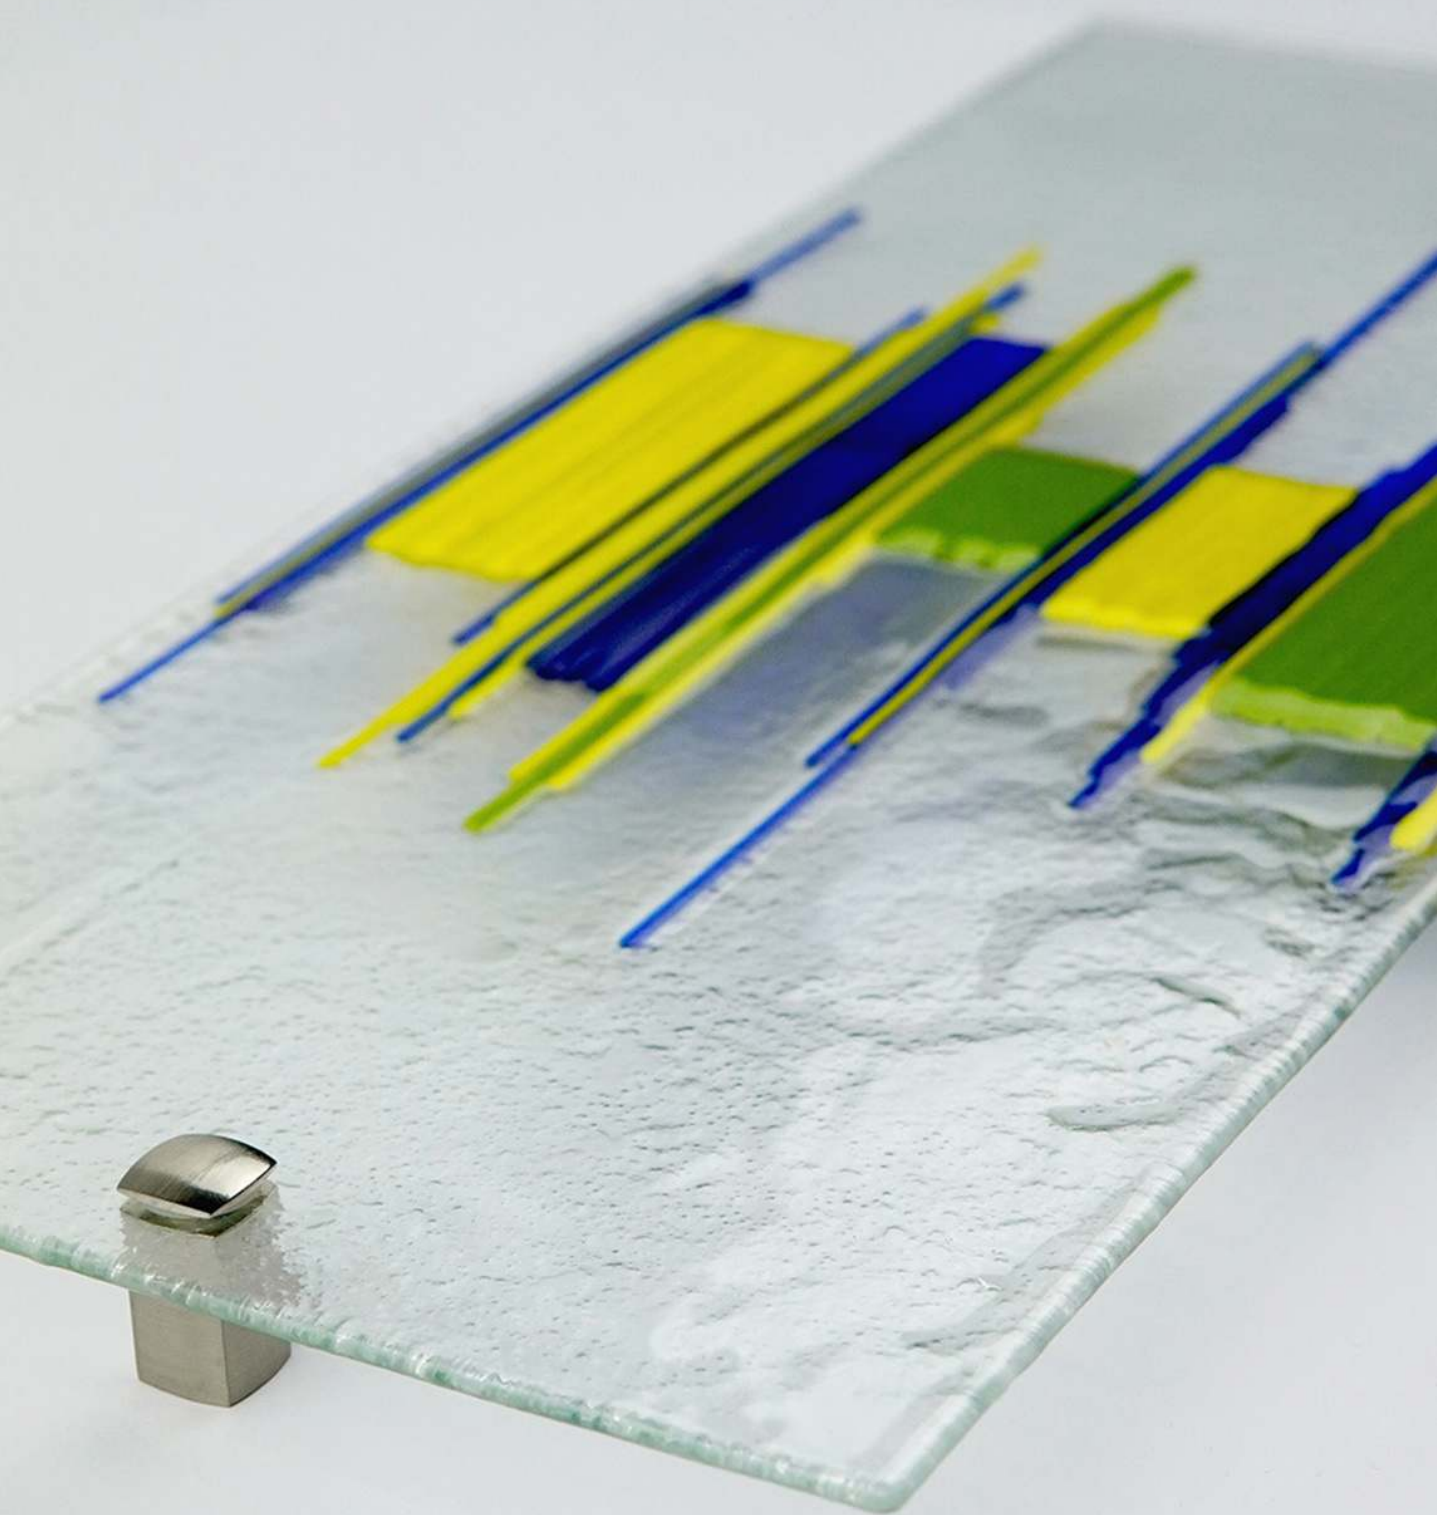

Land of Emotions

Land of Emotions

Land of Emotions

Land of Emotions

4" x 18"

6" x 18"

8" x 18"

Szkło fusingowe

Fused glass
Fused Glass

Odporność na plamienie

Resistance to staining
Fleckenunempfindlichkeit

3 mm

Grubość: 3 mm

Thickness: 3 mm
Glasstärke: 3 mm

Łatwość w czyszczeniu

Easy to clean
Pflegeleicht

Odporne na UV

UV resistant
UV-beständig

Montaż za pomocą dystansów

Installation using fixings
Montage mit Befestigungen

Do wewnątrz na ścianę - strefa sucha

Indoor on the wall - dry zone
Für Wand im Inneren - Trockenzone

H: 21 mm

H: 40 mm

Odporność na pochłanianie wody

Water resistance
Beständigkeit gegen Wasser

4" x 18": 101,6 x 457,2 mm

6" x 18": 152,4 x 457,2 mm

8" x 18": 203,2 x 457,2 mm

Made in Poland