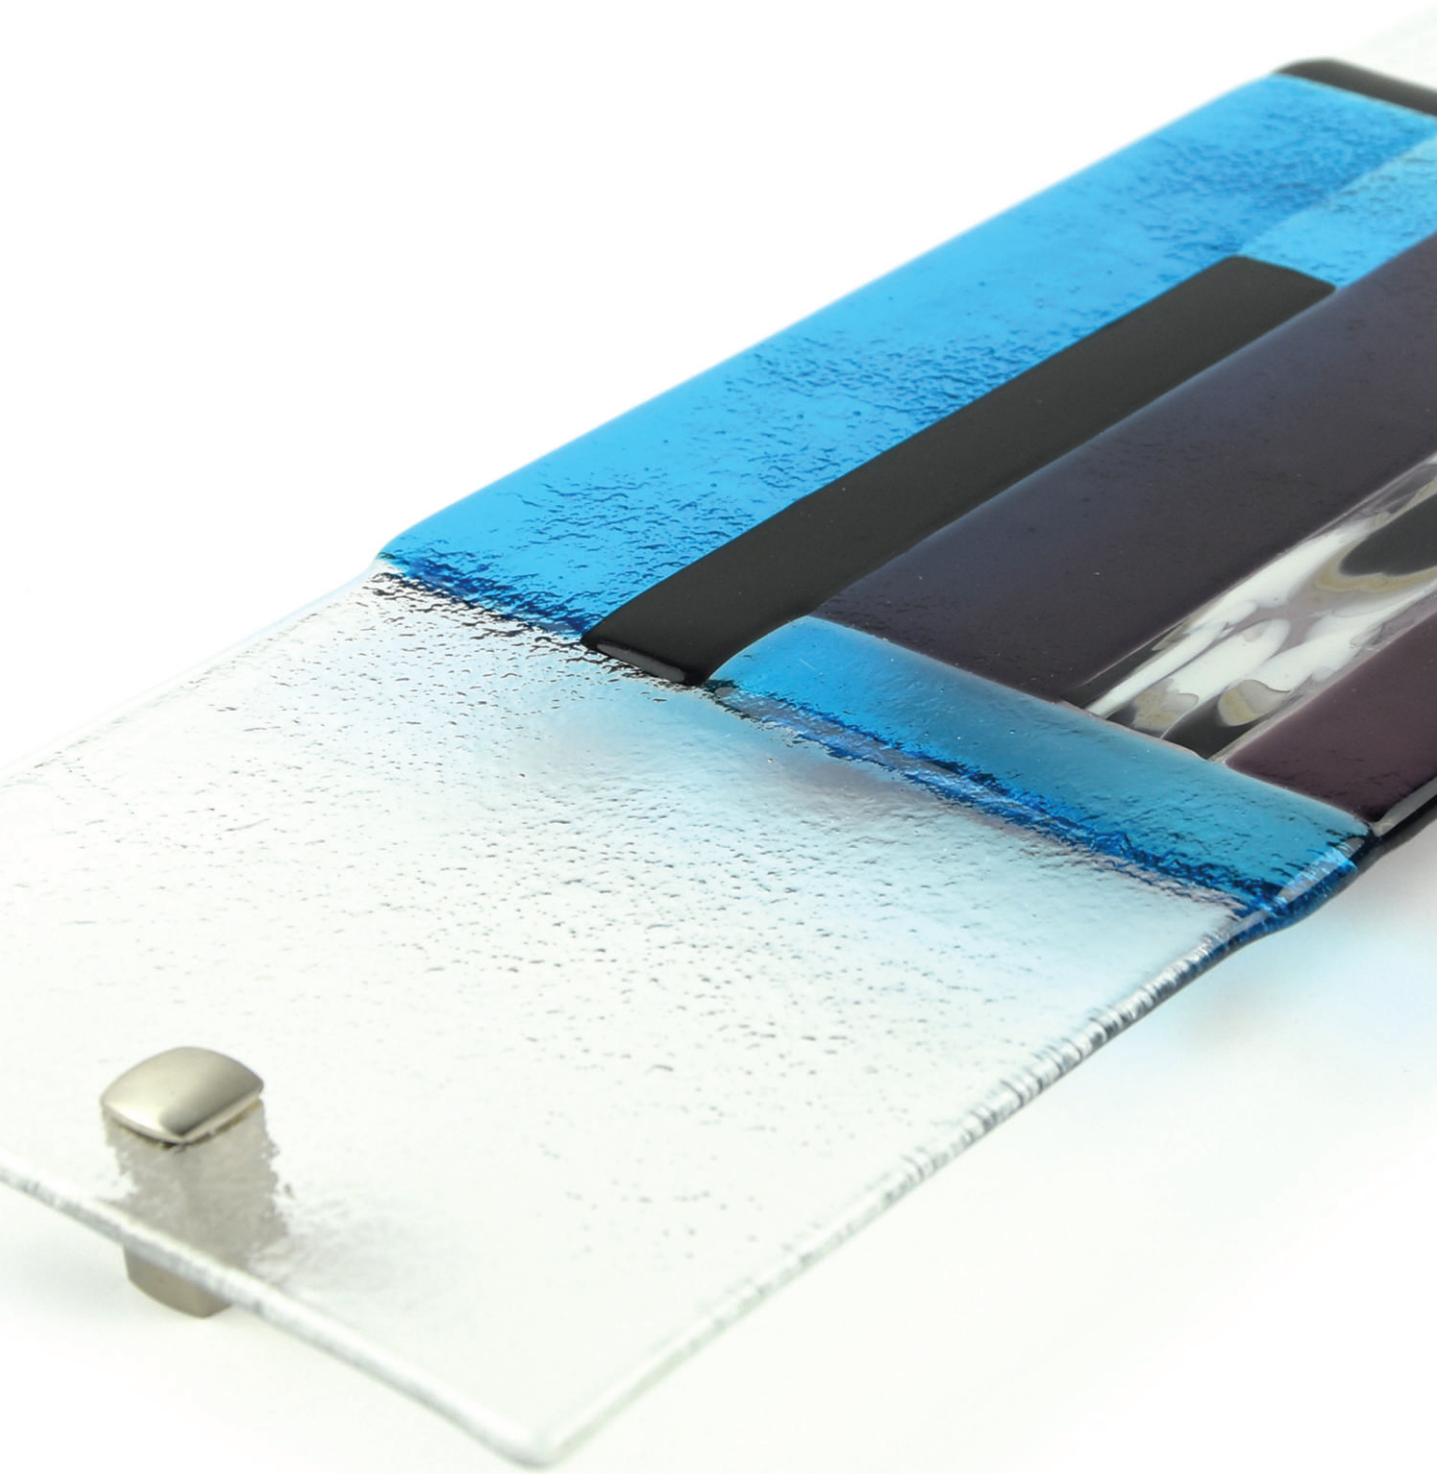

Greetings from Africa

Greetings from Africa

Greetings from Africa

Greetings from Africa

4" x 18"

6" x 18"

8" x 18"

Szkło fusingowe

Fused glass
Fused Glass

Odporność na plamienie

Resistance to staining
Fleckenunempfindlichkeit

3 mm

Grubość: 3 mm

Thickness: 3 mm
Glasstärke: 3 mm

Łatwość w czyszczeniu

Easy to clean
Pflegeleicht

Odporne na UV

UV resistant
UV-beständig

Montaż za pomocą dystansów

Installation using fixings
Montage mit Befestigungen

Do wewnątrz na ścianę - strefa sucha

Indoor on the wall - dry zone
Für Wand im Inneren - Trockenzone

H: 21 mm

H: 40 mm

Odporność na pochłanianie wody

Water resistance
Beständigkeit gegen Wasser

4" x 18": 101,6 x 457,2 mm

6" x 18": 152,4 x 457,2 mm

8" x 18": 203,2 x 457,2 mm

Made in Poland