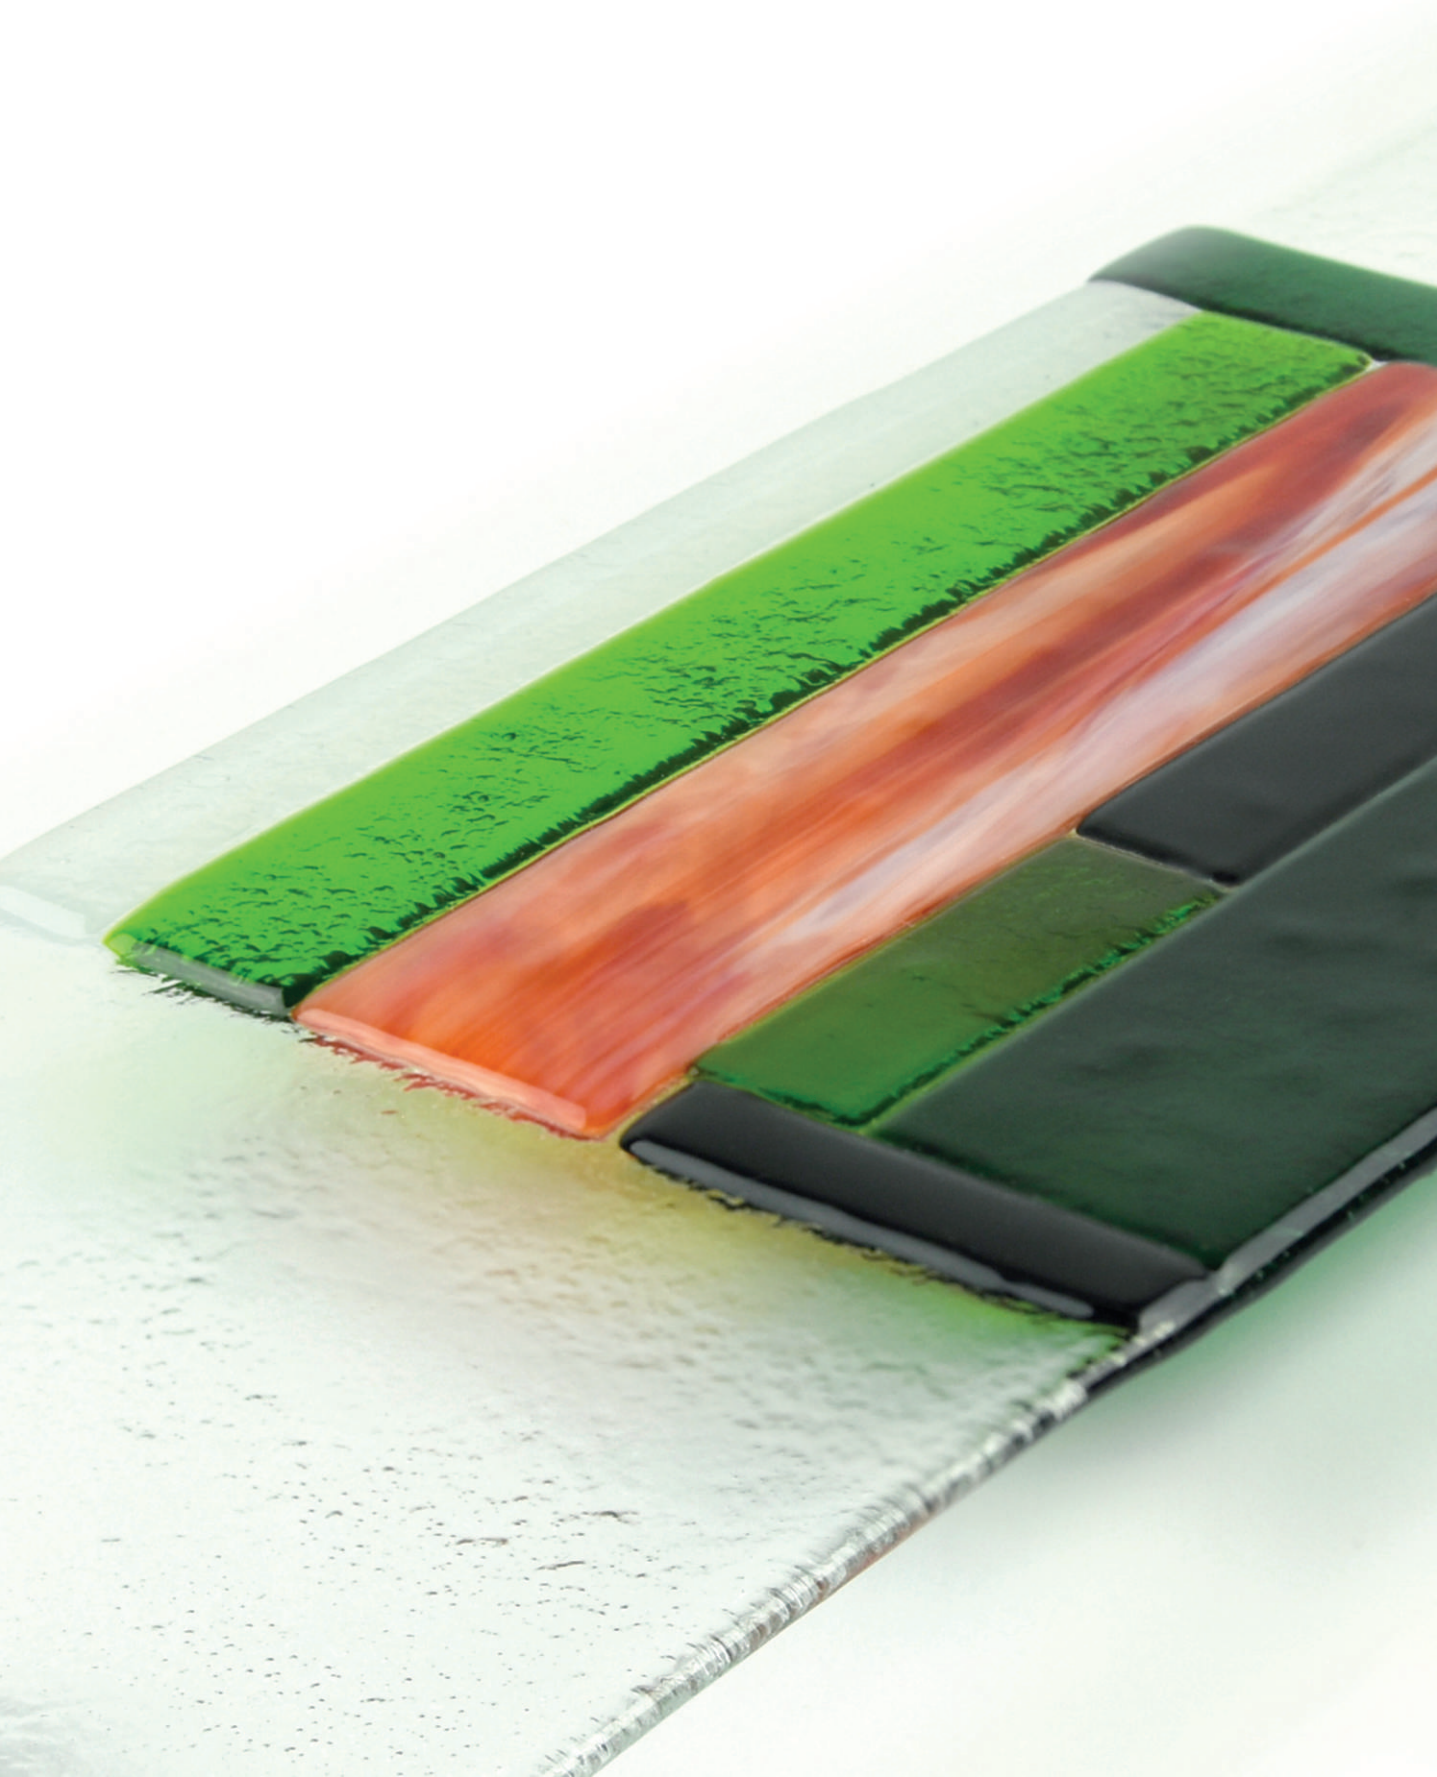

Green Valley

Green Valley

Green Valley

Green Valley

4" x 18"

6" x 18"

8" x 18"

Szkło fusingowe

Fused glass
Fused Glass

Odporność na plamienie

Resistance to staining
Fleckenunempfindlichkeit

3 mm

Grubość: 3 mm

Thickness: 3 mm
Glasstärke: 3 mm

Łatwość w czyszczeniu

Easy to clean
Pflegeleicht

Odporne na UV

UV resistant
UV-beständig

Montaż za pomocą dystansów

Installation using fixings
Montage mit Befestigungen

Do wewnątrz na ścianę - strefa sucha

Indoor on the wall - dry zone
Für Wand im Inneren - Trockenzone

H: 21 mm

H: 40 mm

Odporność na pochłanianie wody

Water resistance
Beständigkeit gegen Wasser

4" x 18": 101,6 x 457,2 mm

6" x 18": 152,4 x 457,2 mm

8" x 18": 203,2 x 457,2 mm

Made in Poland