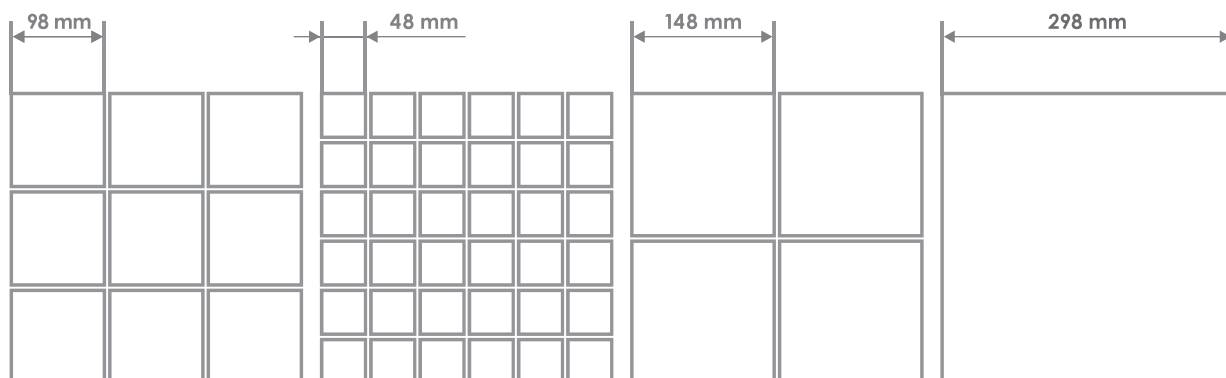

Geometrico

Geometrico

Geometrico

Geometrico

Geometrico

Geometrico

mix'n'match

Szkło fusingowe

Fused glass
Fused Glass

Do wewnątrz na ścianę - strefa sucha

Indoor on the wall - dry zone
Für Wand im Inneren - Trockenzone

Waga opakowania: 16,1 kg

Package weight: 16,1 kg
Paketgewicht: 16,1 kg

Do wewnątrz na ścianę - strefa mokra

Indoor on the wall - wet zone
Für Wand im Inneren - Nasszone

4 mm

Grubość: 4 mm

Thickness: 4 mm
Glasstärke: 4 mm

Odporność na pochłanianie wody

Water resistance
Beständigkeit gegen Wasser

Ilość w opakowaniu: 20 szt. lub kompletowania pod zamówienie