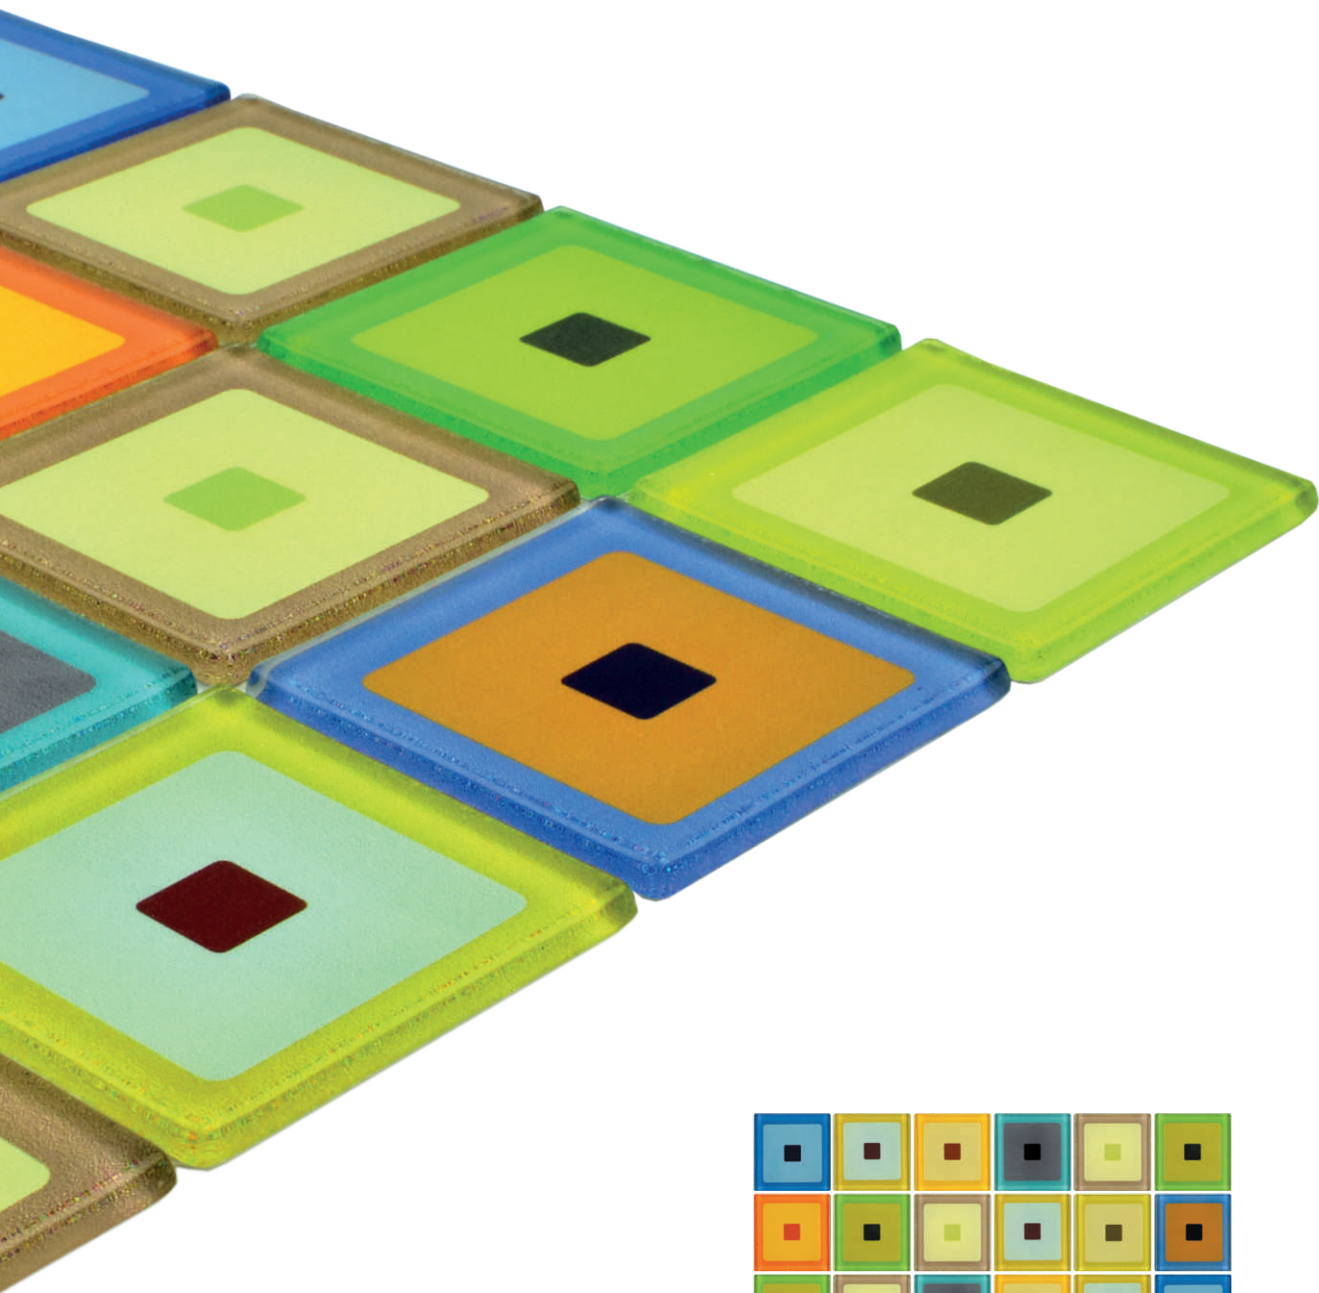

Geometrico

Geometrico

Geometrico

Geometrico

Geometrico

Geometrico

mix'n'match

Szkło fusingowe

Fused glass
Fused Glass

Do wewnątrz na ścianę - strefa sucha

Indoor on the wall - dry zone
Für Wand im Inneren - Trockenzone

Waga opakowania: 16,1 kg

Package weight: 16,1 kg
Paketgewicht: 16,1 kg

Do wewnątrz na ścianę - strefa mokra