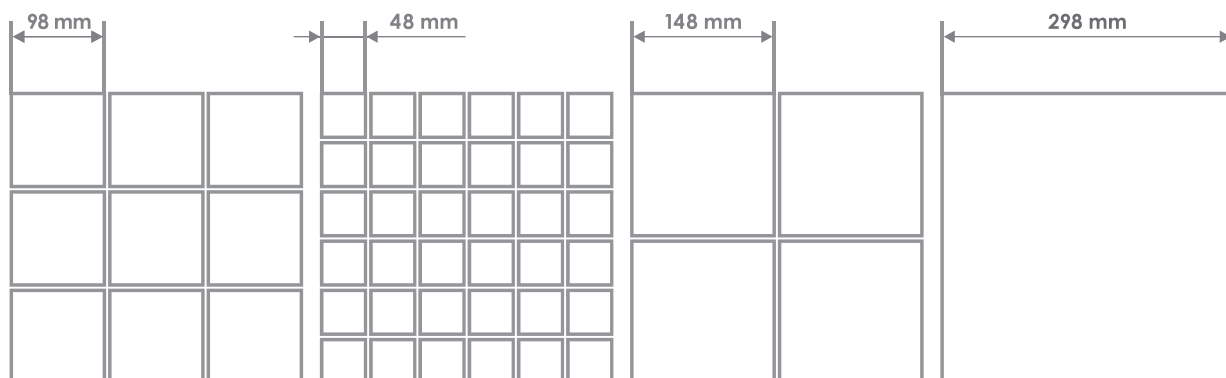

mix'n'match

Szkło fusingowe

Fused glass
Fused Glass

Do wewnątrz na ścianę - strefa sucha

Indoor on the wall - dry zone
Für Wand im Inneren - Trockenzone

Waga opakowania: 16,1 kg

Package weight: 16,1 kg
Paketgewicht: 16,1 kg

Do wewnątrz na ścianę - strefa mokra

Indoor on the wall - wet zone
Für Wand im Inneren - Nasszone

4 mm

Grubość: 4 mm

Thickness: 4 mm
Glasstärke: 4 mm

Odporność na pochłanianie wody

Water resistance
Beständigkeit gegen Wasser

Ilość w opakowaniu: 20 szt. lub kompletowania pod zamówienie

TPackaging: 20 pcs. / completed on order
Verpackung: 20 Stück / unter Bestellung

Odporność na plamienie

Resistance to staining
Fleckenunempfindlichkeit

Odporne na UV

UV resistant
UV-beständig

Łatwość w czyszczeniu

Easy to clean
Pflegeleicht

Fuga: 2 mm

Joint: 2 mm
Fuge: 2 mm

Made in Poland