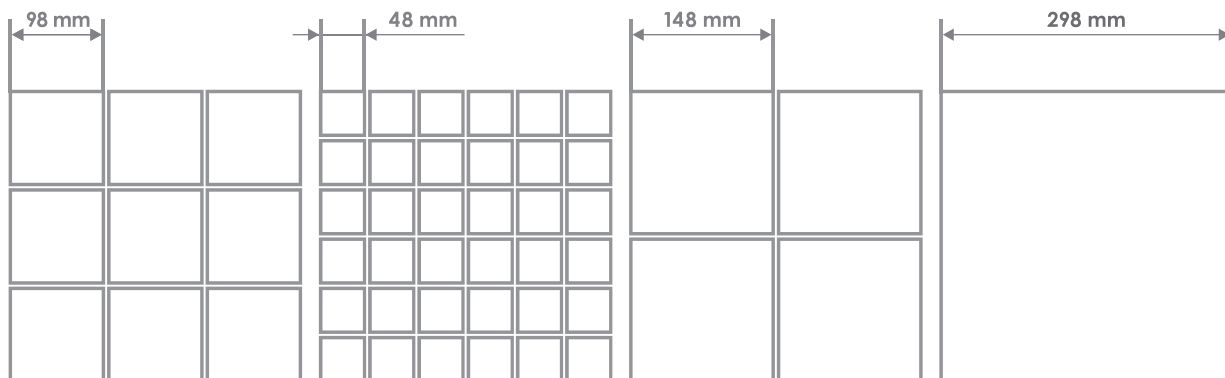

mix'n'match

Szkło fusingowe

Fused glass
Fused Glass

Do wewnątrz na ścianę - strefa sucha

Indoor on the wall - dry zone
Für Wand im Inneren - Trockenzone

Waga opakowania: 16,1 kg

Package weight: 16,1 kg
Paketgewicht: 16,1 kg

Do wewnątrz na ścianę - strefa mokra

Indoor on the wall - wet zone
Für Wand im Inneren - Nasszone

4 mm

Grubość: 4 mm

Thickness: 4 mm
Glasstärke: 4 mm

Odporność na pochłanianie wody

Water resistance
Beständigkeit gegen Wasser

Ilość w opakowaniu: 20 szt. lub kompletowania pod zamówienie

TPackaging: 20 pcs. / completed on order
Verpackung: 20 Stück / unter Bestellung

Odporność na plamienie

Resistance to staining
Fleckenunempfindlichkeit

Odporne na UV

UV resistant
UV-beständig

Łatwość w czyszczeniu

Easy to clean
Pflegeleicht

2 mm

Fuga: 2 mm

Joint: 2 mm
Fuge: 2 mm

Made in Poland