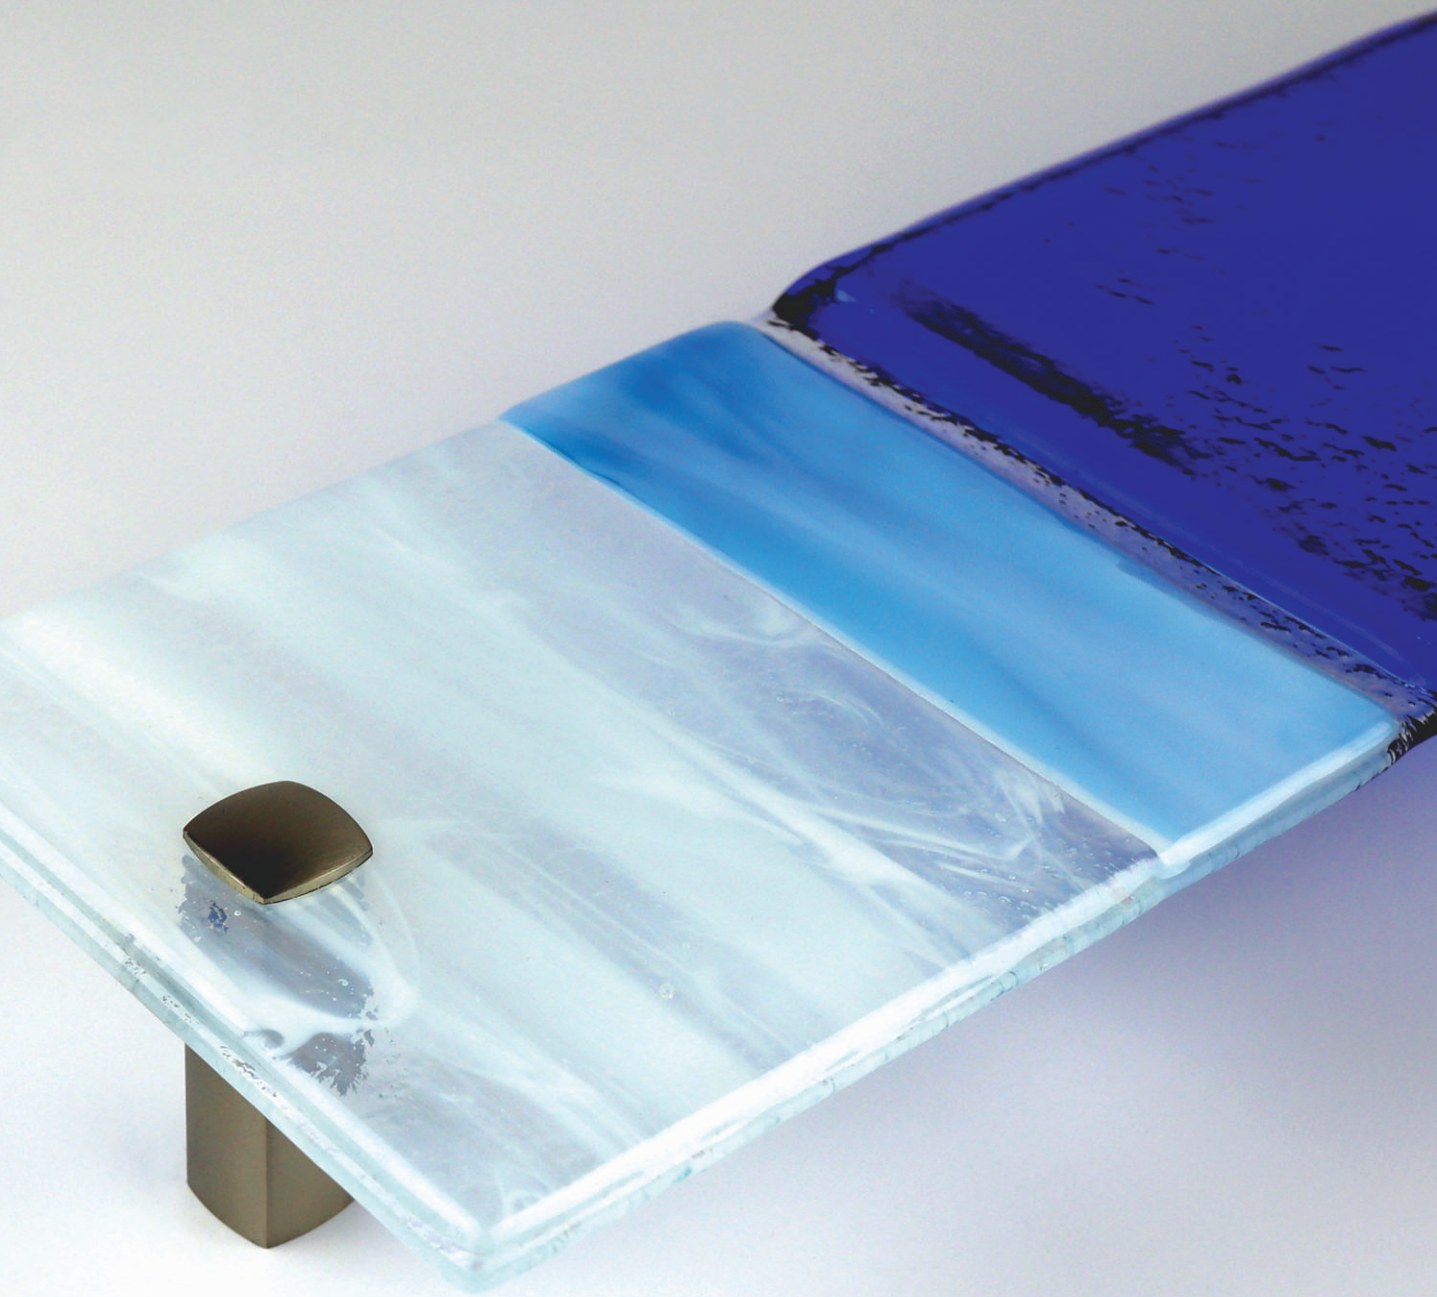

Above the Clouds

Above the Clouds

Above the Clouds

Above the Clouds

4" x 18"

6" x 18"

8" x 18"

Szkło fusingowe

Fused glass
Fused Glass

Odporność na plamienie

Resistance to staining
Fleckenunempfindlichkeit

3 mm

Grubość: 3 mm

Thickness: 3 mm
Glasstärke: 3 mm

Łatwość w czyszczeniu

Easy to clean
Pflegeleicht

Odporne na UV

UV resistant
UV-beständig

Montaż za pomocą dystansów

Installation using fixings
Montage mit Befestigungen

Do wewnątrz na ścianę - strefa sucha

Indoor on the wall - dry zone
Für Wand im Inneren - Trockenzone

H: 21 mm

H: 40 mm

Odporność na pochłanianie wody

Water resistance
Beständigkeit gegen Wasser

4" x 18": 101,6 x 457,2 mm

6" x 18": 152,4 x 457,2 mm

8" x 18": 203,2 x 457,2 mm

Made in Poland