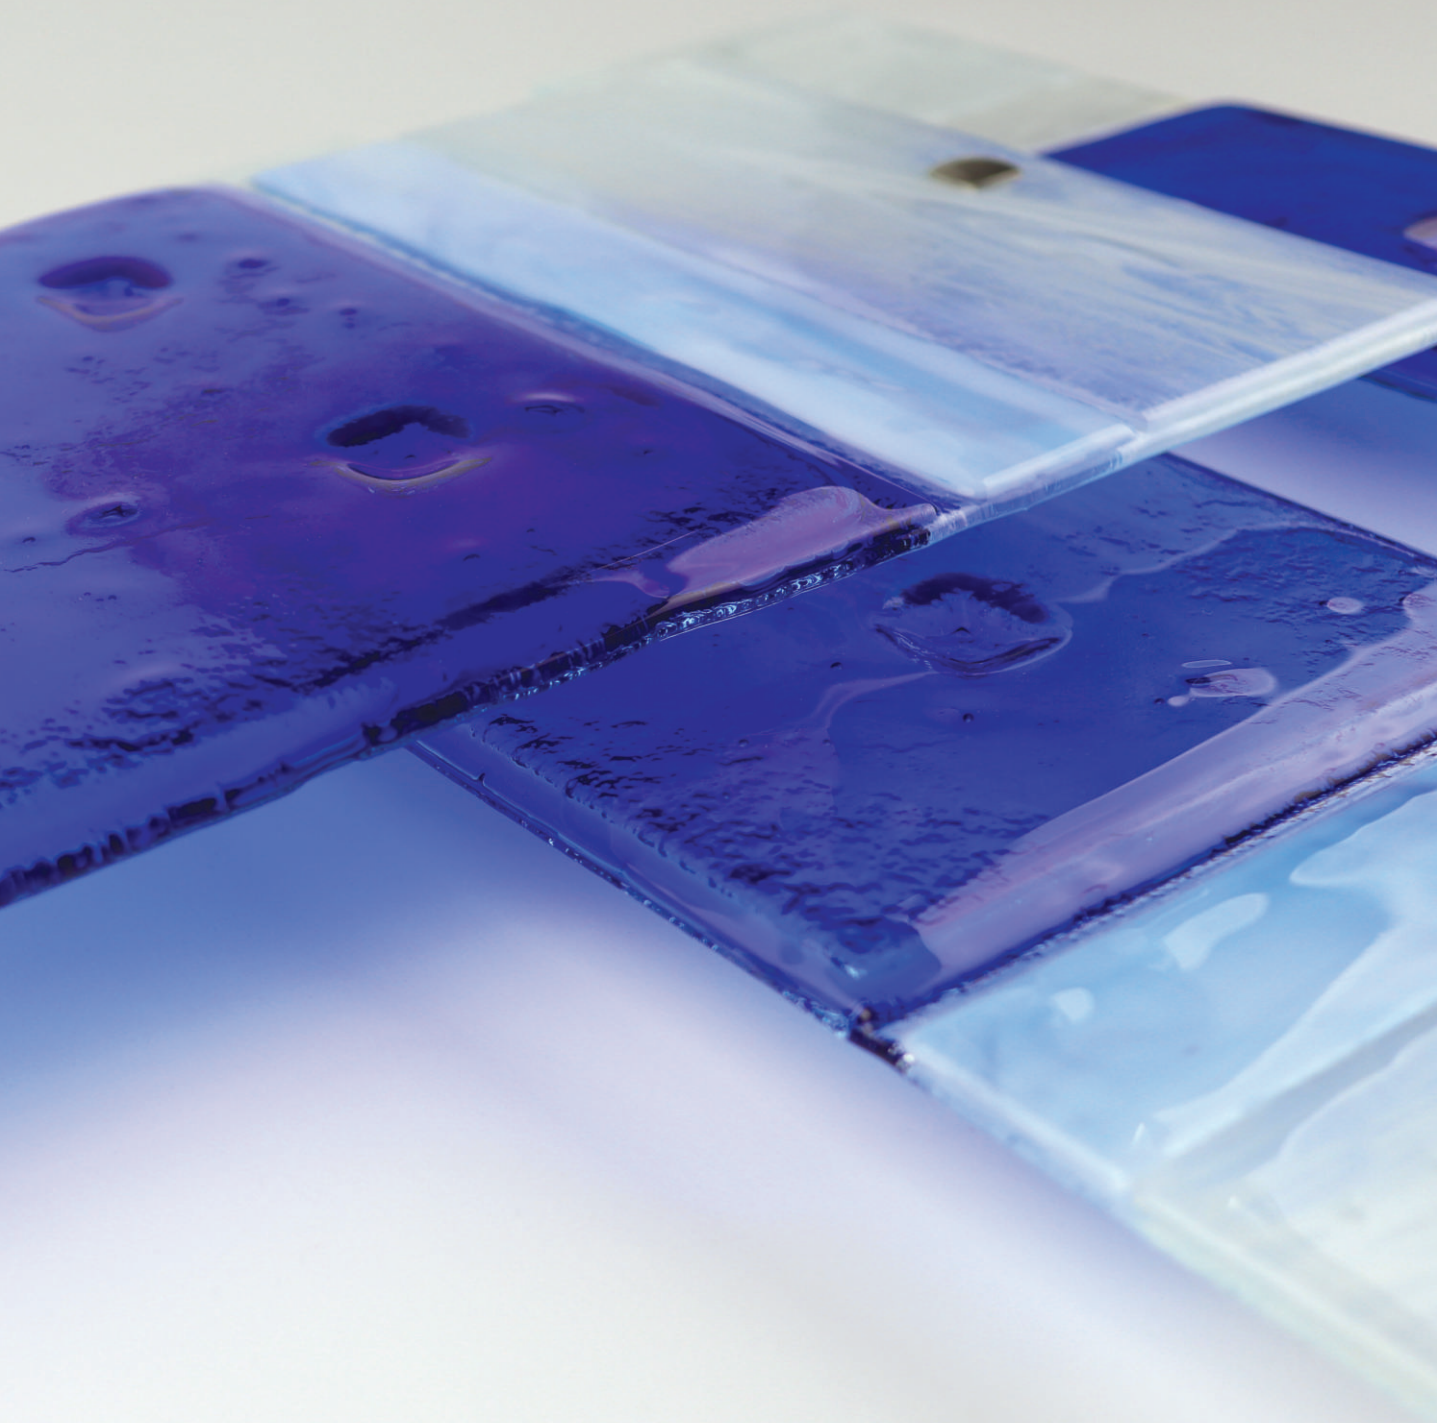

Above the Clouds

Above the Clouds

Above the Clouds

Above the Clouds

4" x 18"

6" x 18"

8" x 18"

Szkło fusingowe

Fused glass
Fused Glass

Odporność na plamienie

Resistance to staining
Fleckenunempfindlichkeit

3 mm

Grubość: 3 mm

Thickness: 3 mm
Glasstärke: 3 mm

Łatwość w czyszczeniu

Easy to clean
Pflegeleicht

Odporne na UV

UV resistant
UV-beständig

Montaż za pomocą dystansów

Installation using fixings
Montage mit Befestigungen

Do wewnątrz na ścianę - strefa sucha

Indoor on the wall - dry zone
Für Wand im Inneren - Trockenzone

H: 21 mm

H: 40 mm

Odporność na pochłanianie wody

Water resistance
Beständigkeit gegen Wasser

4" x 18": 101,6 x 457,2 mm

6" x 18": 152,4 x 457,2 mm

8" x 18": 203,2 x 457,2 mm

Made in Poland